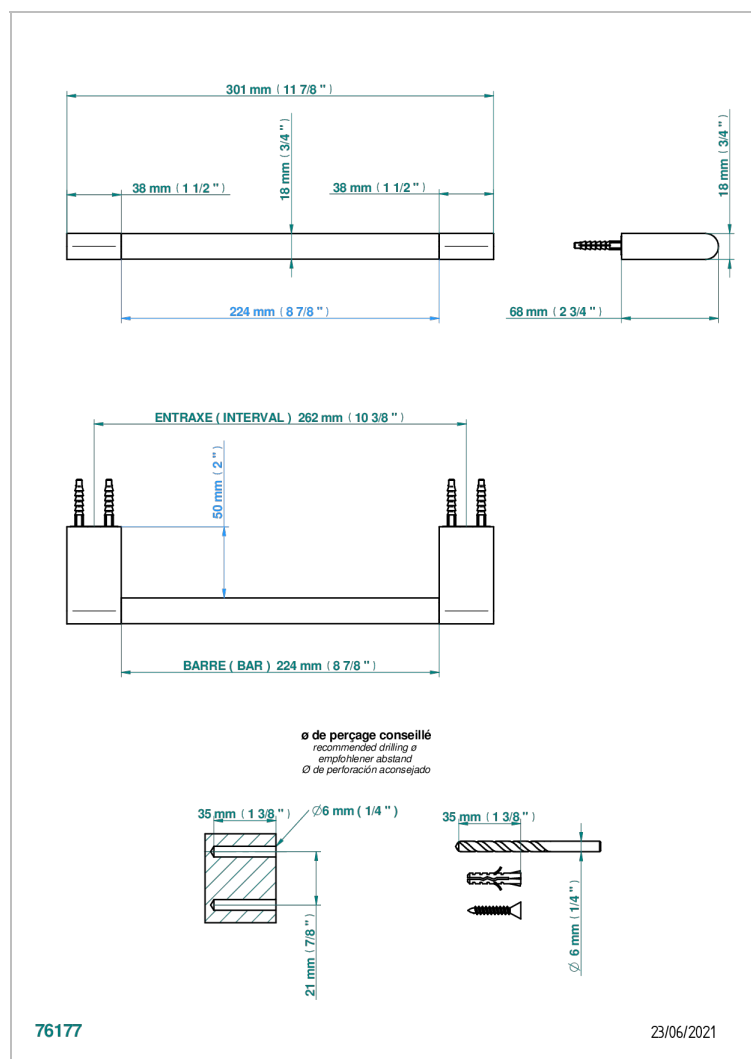

ICON-X INCRUSTACION METALICA CON MANETAS

U7K-514/30

Porte-serviette 1 barre fixe long.300 mm

CARACTERÍSTICAS

- Icon-x incrustación metálica con manetas
- Porte-serviette 1 barre fixe long.300 mm

ACABADOS DISPONIBLES