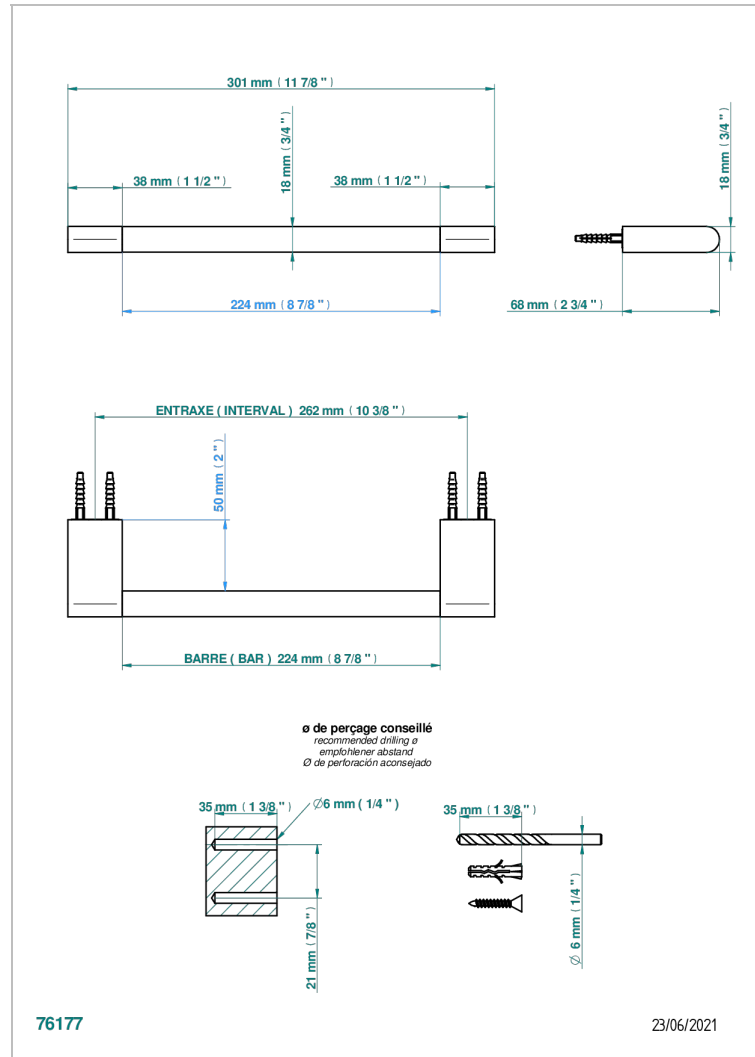

ICON-X METALLEINLAGE MIT HEBEL

U7K-514/30

Porte-serviette 1 barre fixe long.300 mm

THG
PARIS

EIGENSCHAFTEN

- Icon-x metalleinlage mit hebel
- Porte-serviette 1 barre fixe long.300 mm

VERFÜGBARE OBERFLÄCHEN

Altnickel - H28
Blassgold - F30
Blassgold matt unlackiert - F31
Chrom - A02
Chrom matt - C02
Gold - F01