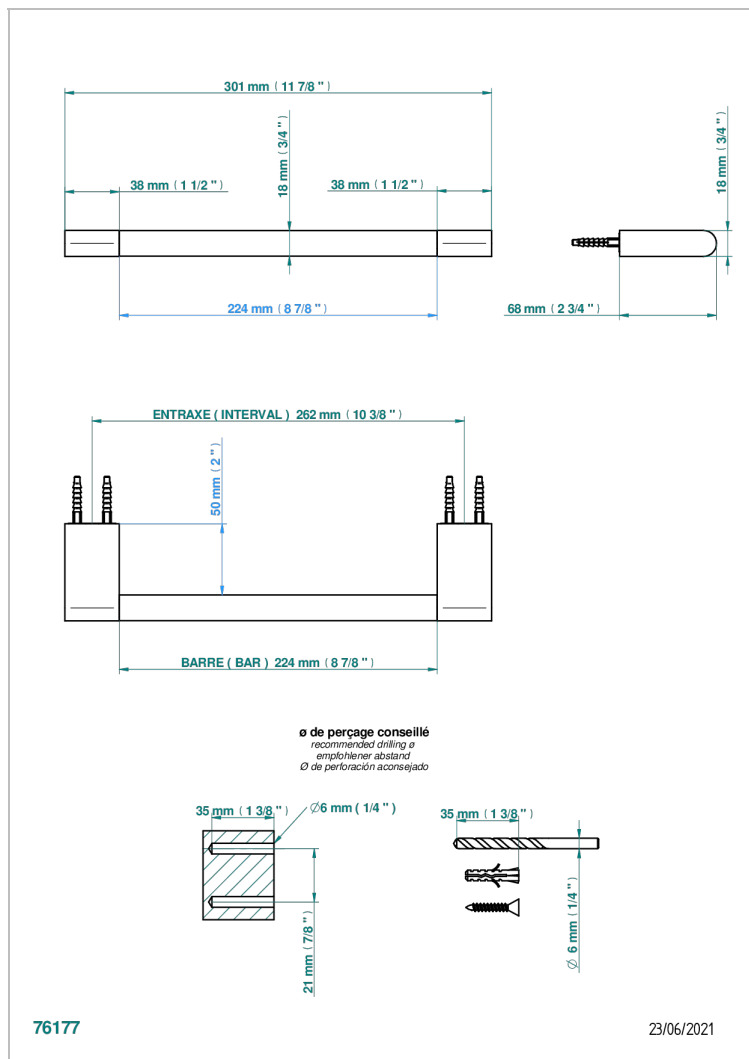

# ICON-X METAL INLAYS WITH LEVER

U7K-514/30

Полотенцедержатель одинарный - фиксированная рейка 30 см

THG  
PARIS

## ХАРАКТЕРИСТИКИ

- Icon-X Metal inlays with lever
- Полотенцедержатель одинарный - фиксированная рейка 30 см