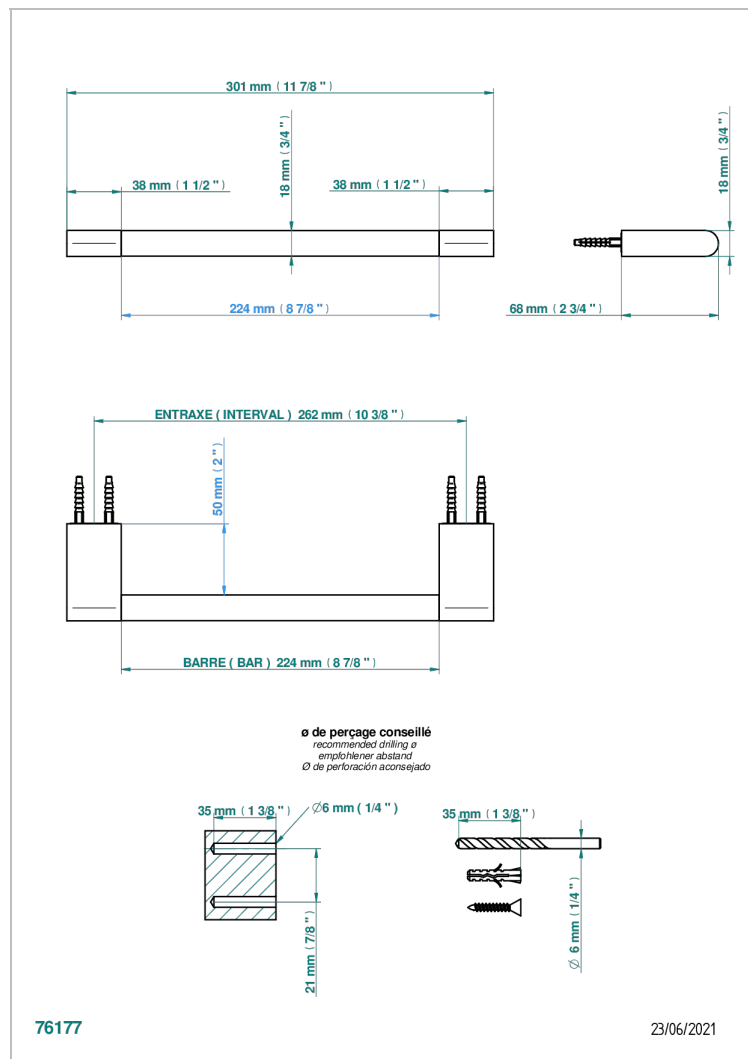

ICON-X INSERTS METAL A MANETTES

U7K-514/30

Porte-serviette 1 barre fixe long.300 mm

CARACTÉRISTIQUES

- Icon-x inserts métal à manettes
- Porte-serviette 1 barre fixe long.300 mm

FINITIONS DISPONIBLES

Chromé - A02
Chromé insert doré - GA1
Chromé mat - C02
Doré brillant - F01
Doré mat - F07
Nickel brillant - B01