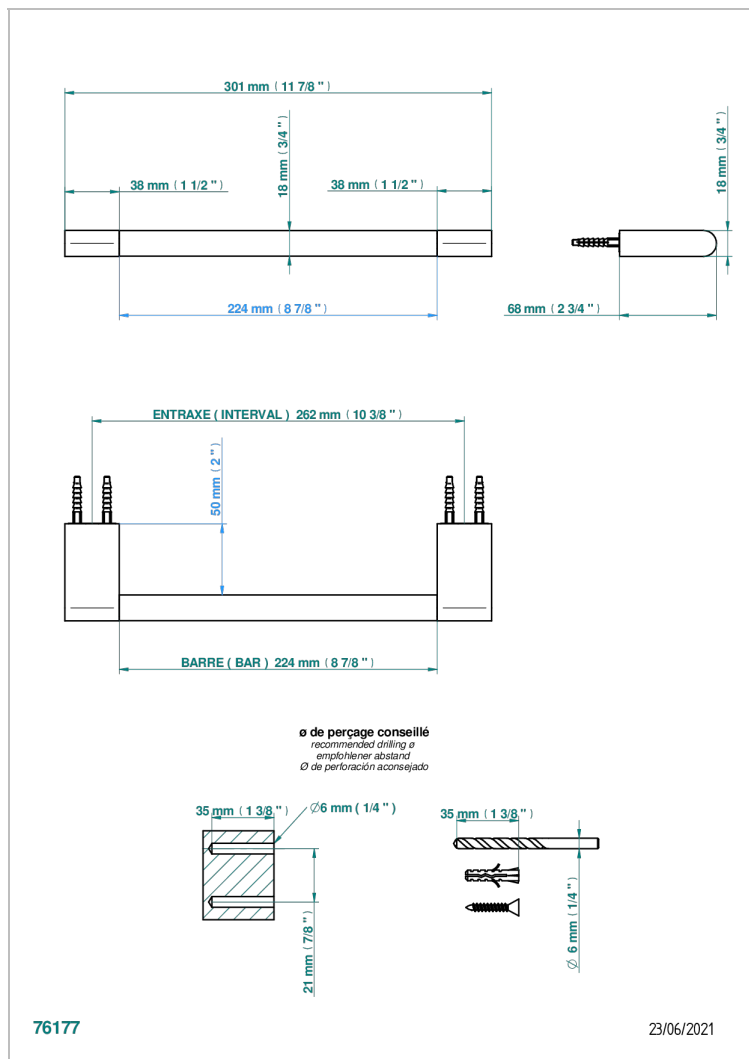

ICON-X INCRUSTACION METALICA CON MANETAS

U7K-514/30

Porte-serviette 1 barre fixe long.300 mm

CARACTERÍSTICAS

- Icon-x incrustación metálica con manetas
- Porte-serviette 1 barre fixe long.300 mm

ACABADOS DISPONIBLES