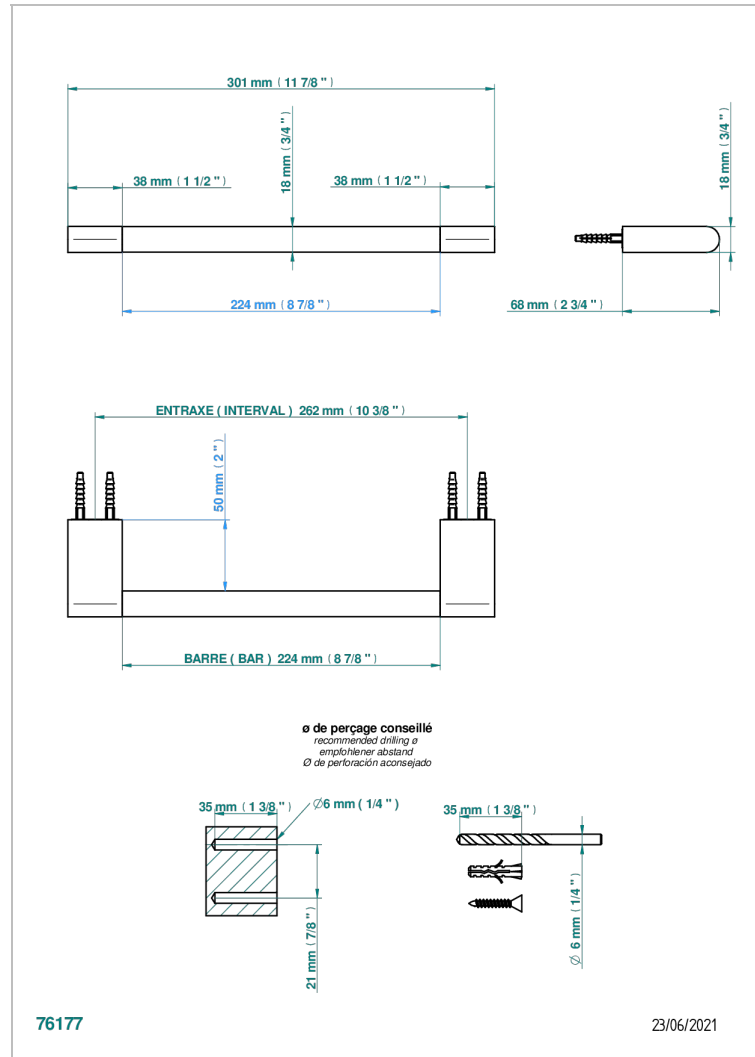

ICON-X INSERTS METAL

U7J-514/30

Porte-serviette 1 barre fixe long.300 mm

THG
PARIS

CARACTÉRISTIQUES

- Icon-x inserts métal
- Porte-serviette 1 barre fixe long.300 mm

FINITIONS DISPONIBLES

Chromé - A02
Chromé insert doré - GA1
Chromé mat - C02
Doré brillant - F01
Doré mat - F07
Nickel brillant - B01