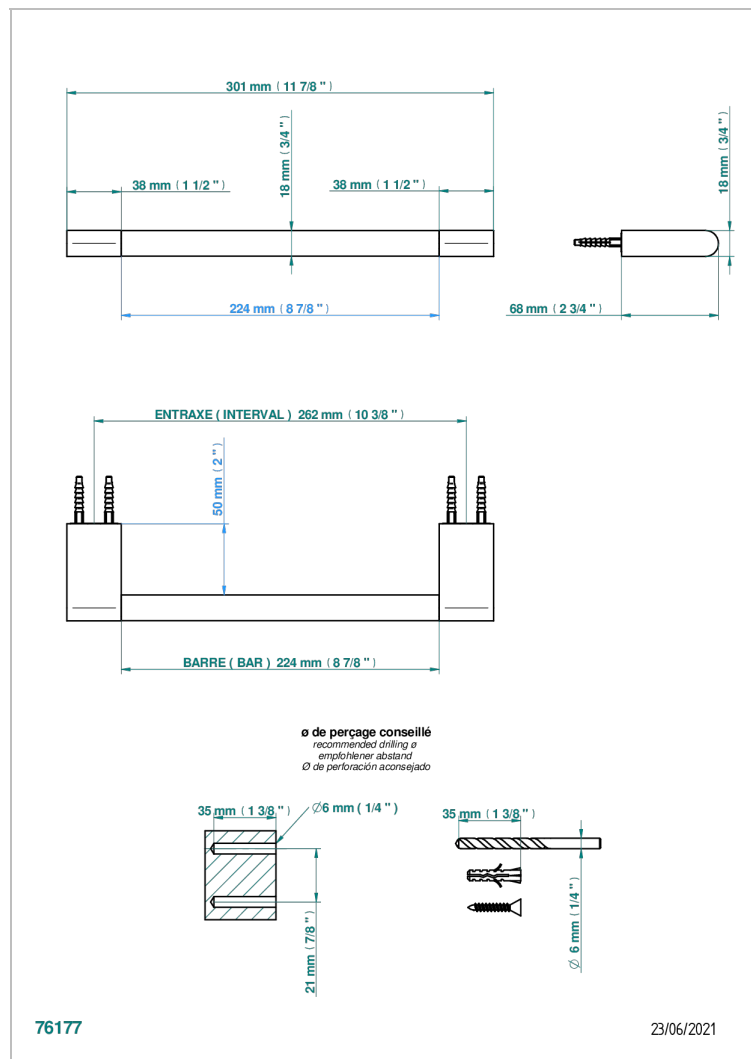

ICON-X INCRUSTACION METALICA

U7J-514/30

Porte-serviette 1 barre fixe long.300 mm

THG
PARIS

CARACTERÍSTICAS

- Icon-x incrustación metálica
- Porte-serviette 1 barre fixe long.300 mm

ACABADOS DISPONIBLES

Cerámica negra mate - D30
Cromo - A02
Cromo mate - C02
Dorado - F01
Dorado mate - F07
Dorado pálido - F30