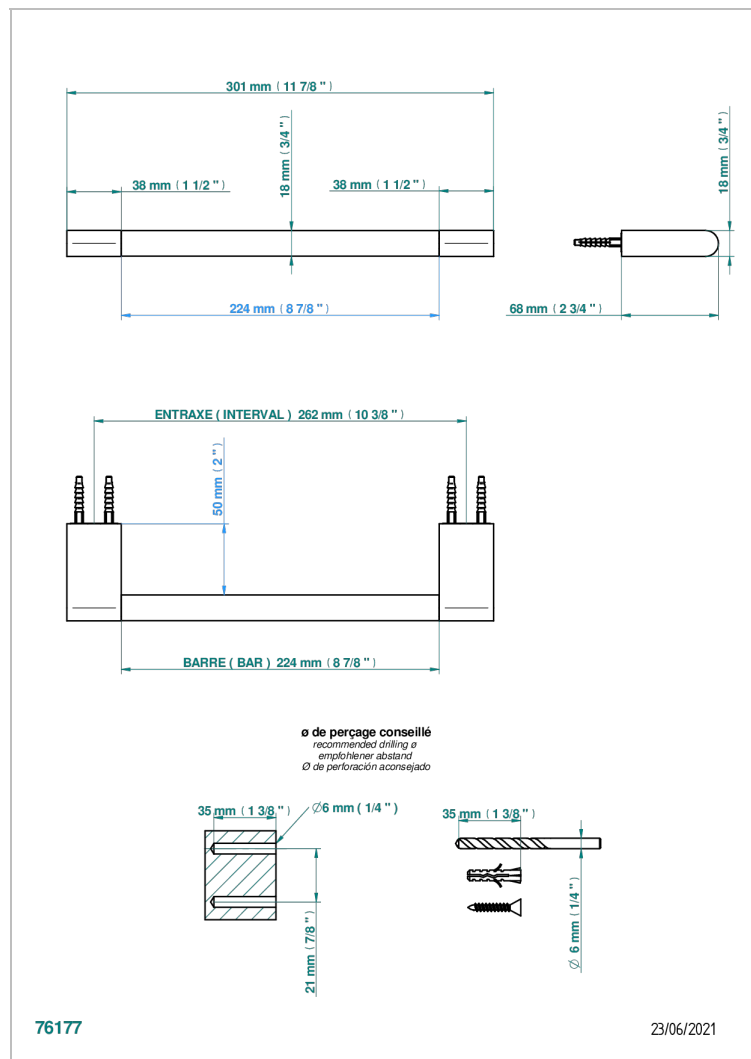

ICON-X INSERTS METAL

U7J-514/30

Porte-serviette 1 barre fixe long.300 mm

THG
PARIS

CARACTÉRISTIQUES

- Icon-x inserts métal
- Porte-serviette 1 barre fixe long.300 mm

FINITIONS DISPONIBLES

Chromé - A02
Chromé insert doré - GA1
Chromé mat - C02
Doré brillant - F01
Doré mat - F07
Nickel brillant - B01