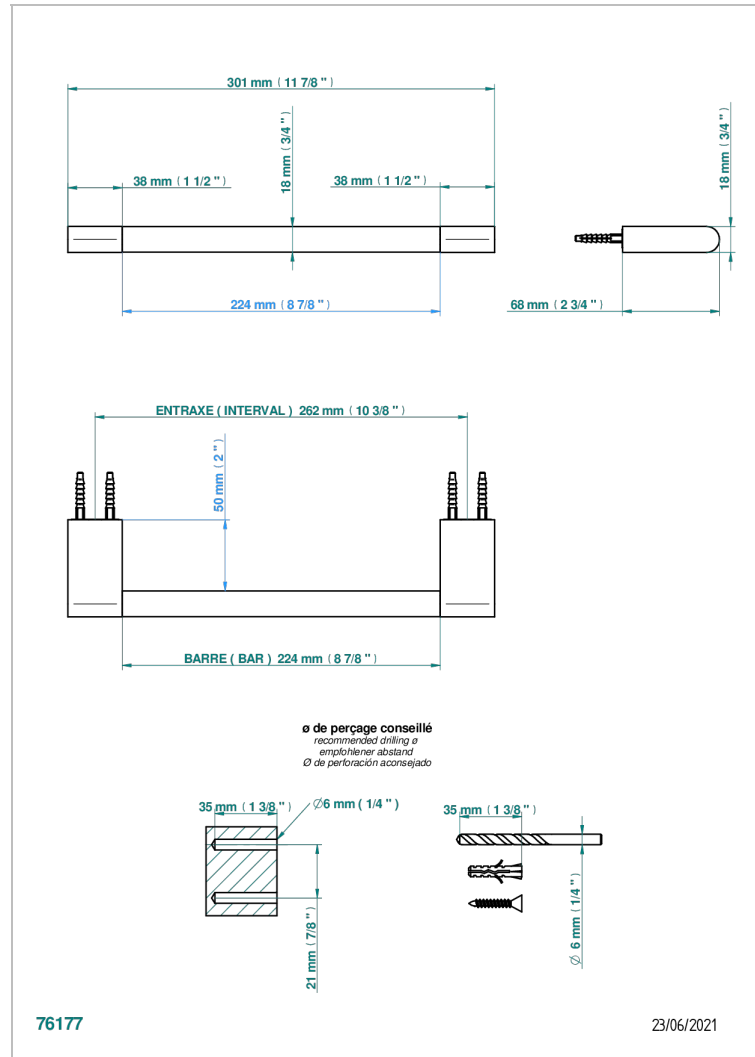

ICON-X METALLEINLAGE

U7J-514/30

Porte-serviette 1 barre fixe long.300 mm

THG[®]
PARIS

EIGENSCHAFTEN

- Icon-x metalleinlage
- Porte-serviette 1 barre fixe long.300 mm

VERFÜGBARE OBERFLÄCHEN

Altnickel - H28
Blassgold - F30
Blassgold matt unlackiert - F31
Chrom - A02
Chrom matt - C02
Gold - F01