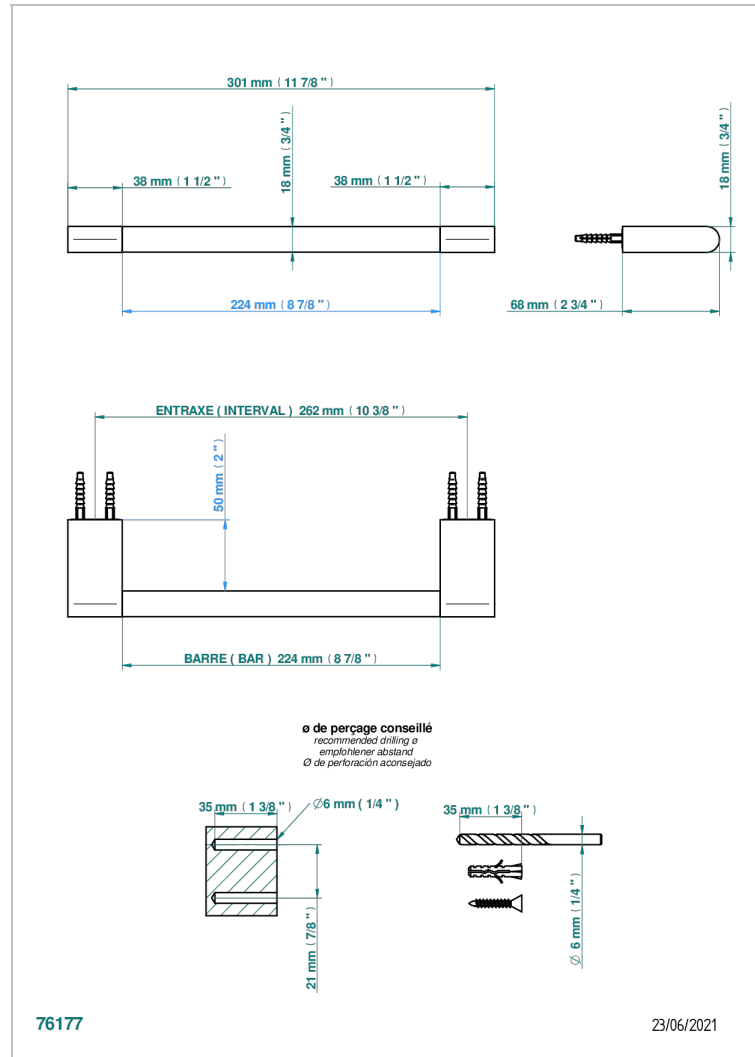

ICON-X METAL INLAYS

U7J-514/30

Полотенцедержатель одинарный - фиксированная рейка 30 см

ХАРАКТЕРИСТИКИ

- Icon-X Metal inlays
- Полотенцедержатель одинарный - фиксированная рейка 30 см

ДОСТУПНЫЕ ВАРИАНТЫ ПОКРЫТИЙ