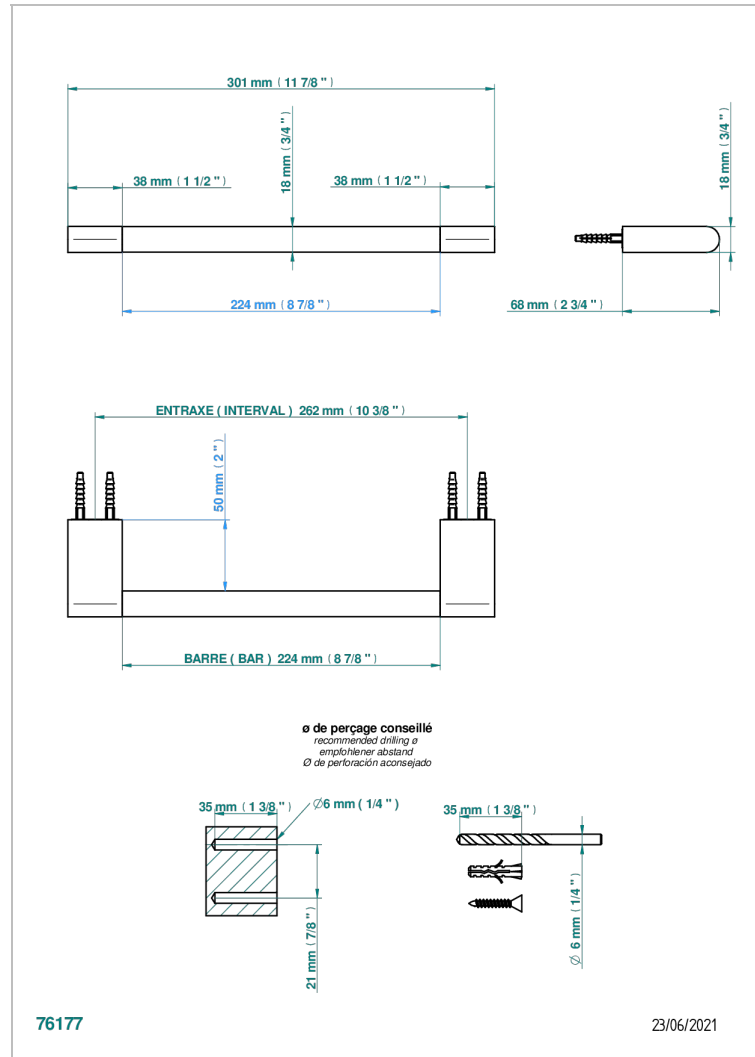

# ICON-X INSERTS METAL

U7J-514/30

Porte-serviette 1 barre fixe long.300 mm

THG  
PARIS

## CARACTÉRISTIQUES

- Icon-x inserts métal
- Porte-serviette 1 barre fixe long.300 mm