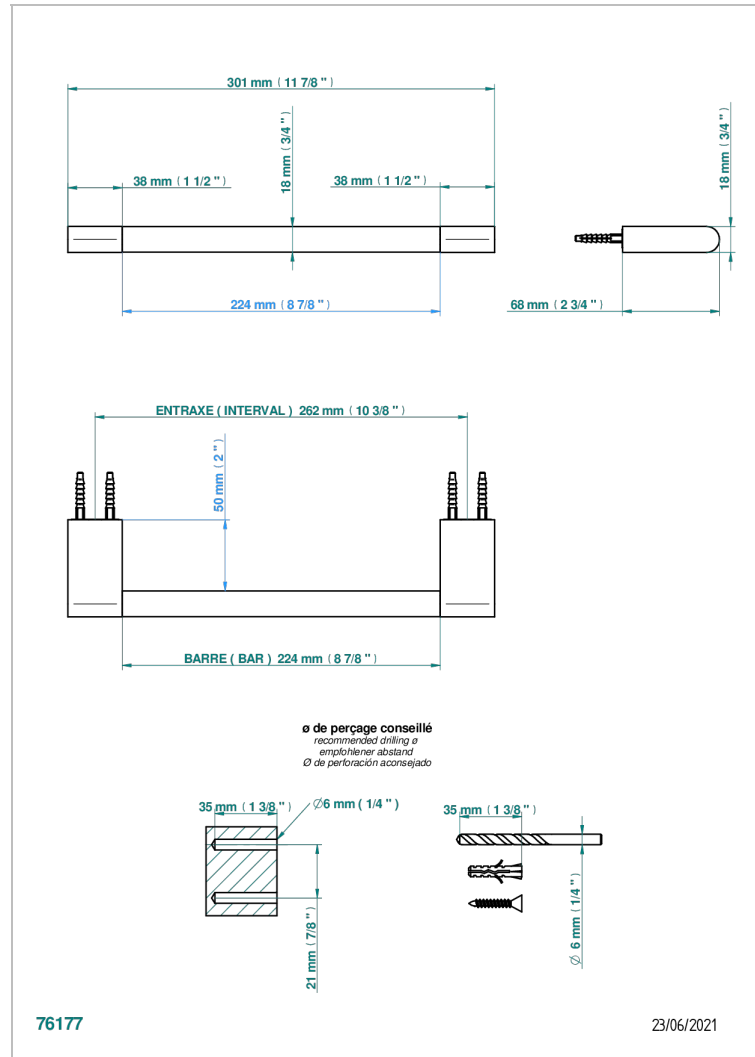

ICON-X INCRUSTACION METALICA

U7J-514/30

Porte-serviette 1 barre fixe long.300 mm

THG
PARIS

CARACTERÍSTICAS

- Icon-x incrustación metálica
- Porte-serviette 1 barre fixe long.300 mm

ACABADOS DISPONIBLES

Cerámica negra mate - D30
Cromo - A02
Cromo mate - C02
Dorado - F01
Dorado mate - F07
Dorado pálido - F30