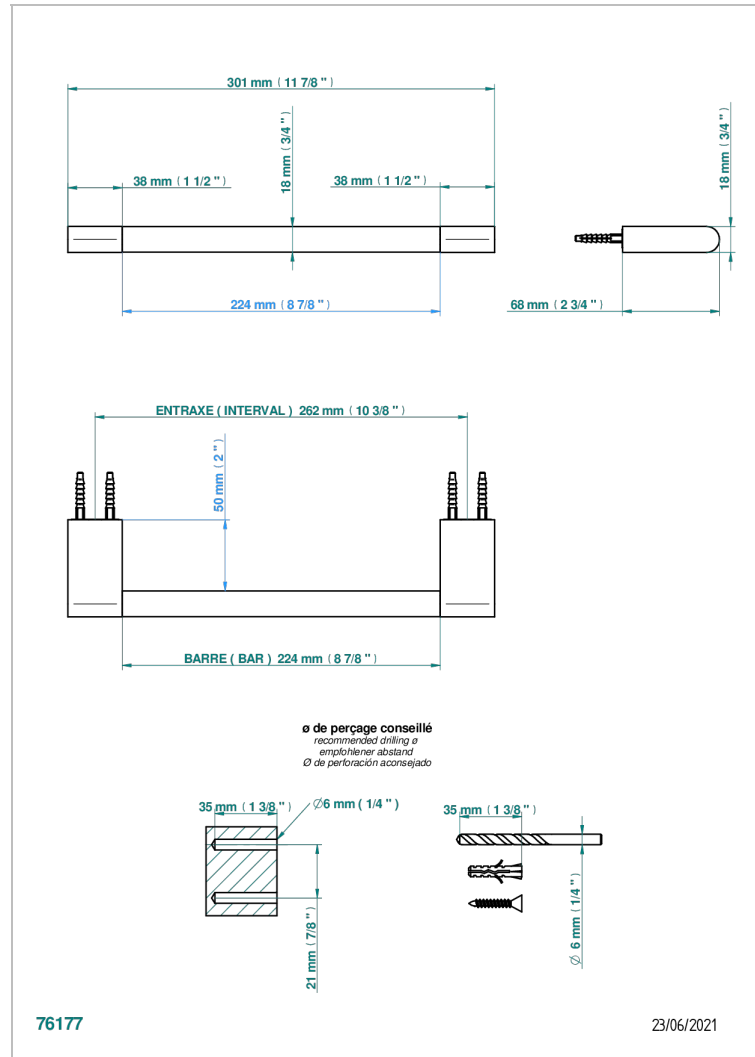

# ICON-X METALLEINLAGE

U7J-514/30

Porte-serviette 1 barre fixe long.300 mm

THG<sup>®</sup>  
PARIS

## EIGENSCHAFTEN

- Icon-x metalleinlage
- Porte-serviette 1 barre fixe long.300 mm