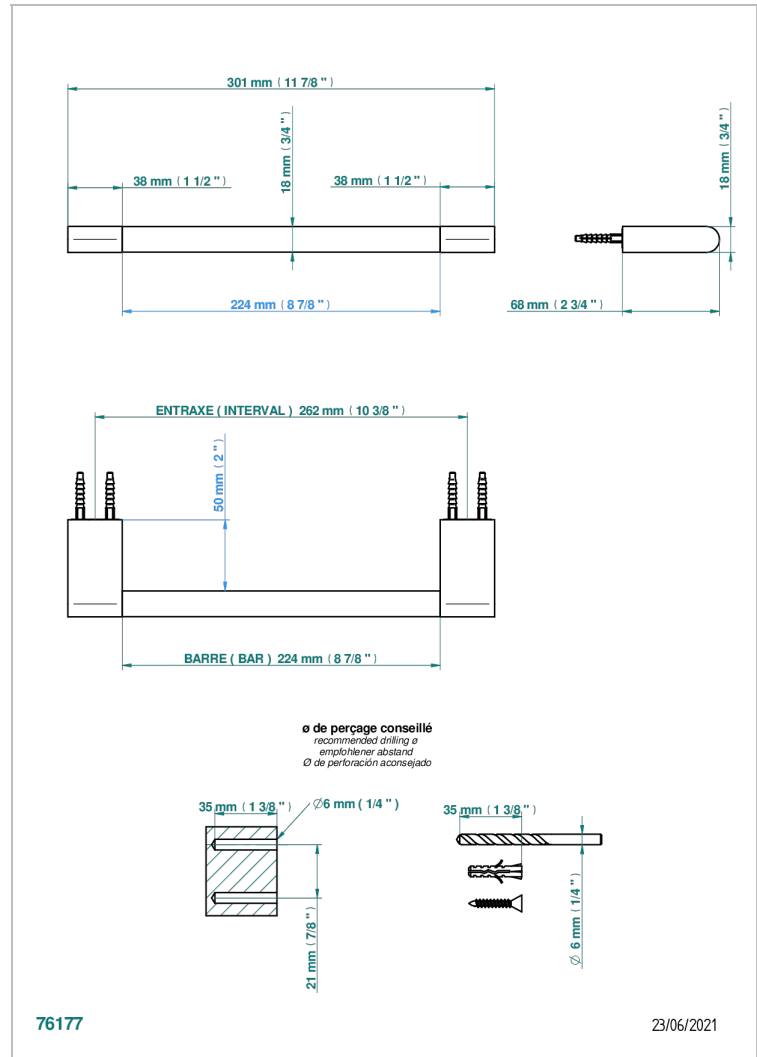

# ICON-X A MANETTES

U7H-514/30

Porte-serviette 1 barre fixe long.300 mm

THG<sup>®</sup>  
PARIS

## CARACTÉRISTIQUES

- Icon-x à manettes
- Porte-serviette 1 barre fixe long.300 mm