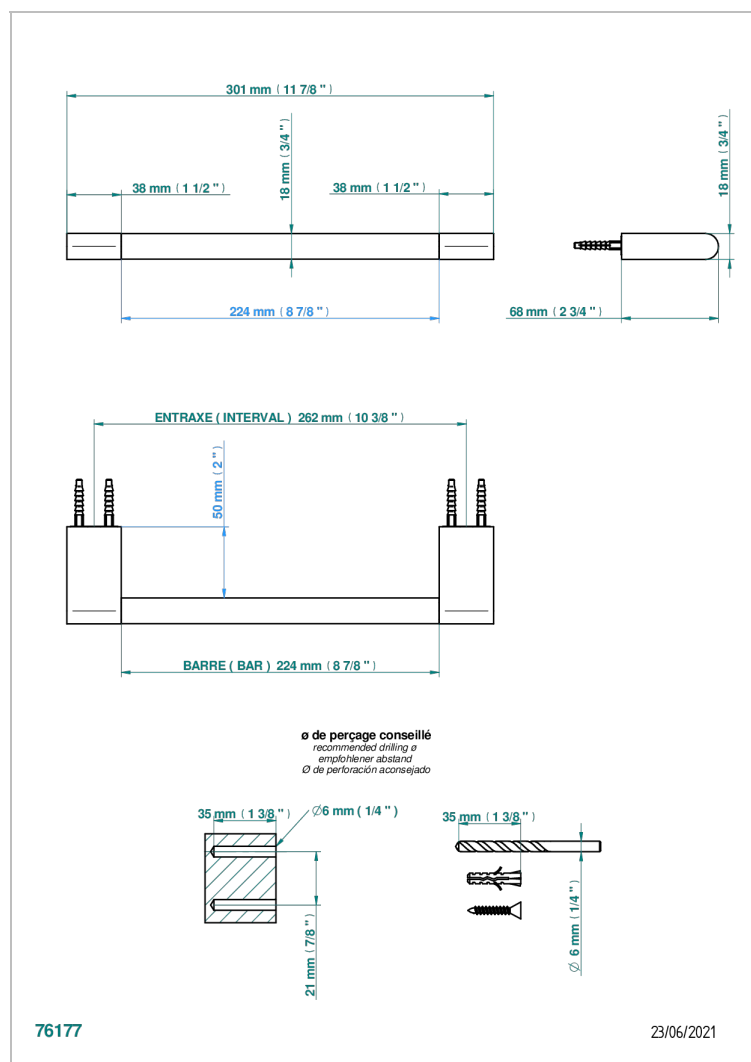

ICON-X CON MANETAS

U7H-514/30

Porte-serviette 1 barre fixe long.300 mm

THG[®]
PARIS

CARACTERÍSTICAS

- Icon-x con manetas
- Porte-serviette 1 barre fixe long.300 mm

ACABADOS DISPONIBLES

Cerámica negra mate - D30
Cromo - A02
Cromo mate - C02
Dorado - F01
Dorado mate - F07
Dorado pálido - F30