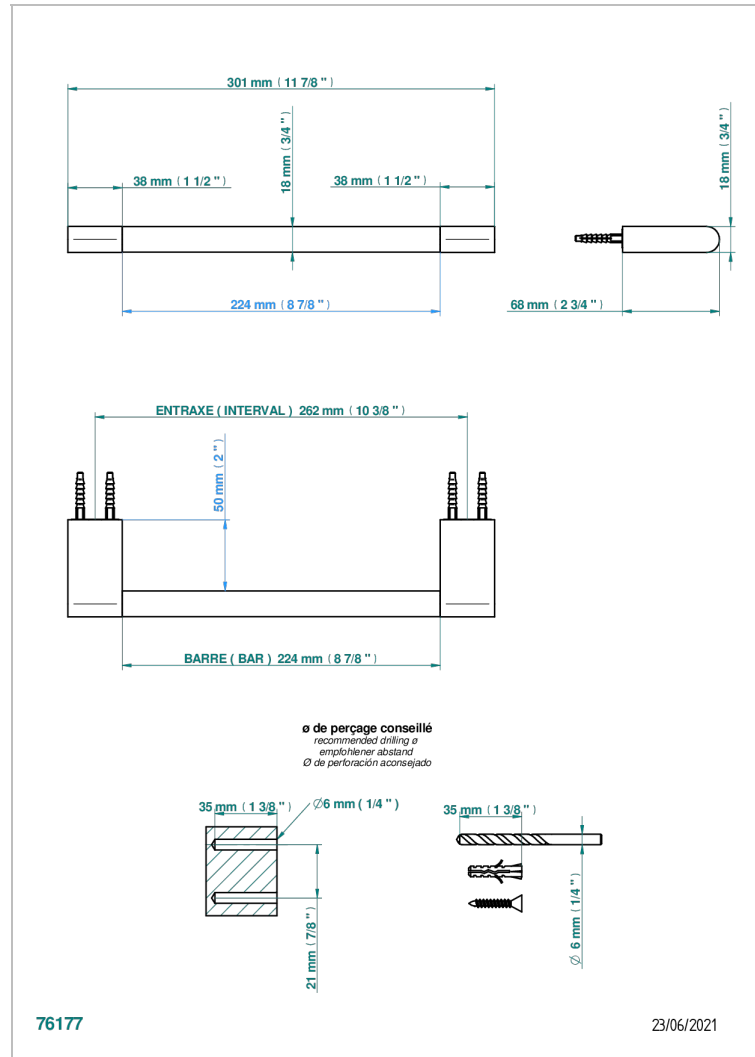

# ICON-X A MANETTES

U7H-514/30

Porte-serviette 1 barre fixe long.300 mm

THG  
PARIS

## CARACTÉRISTIQUES

- Icon-x à manettes
- Porte-serviette 1 barre fixe long.300 mm