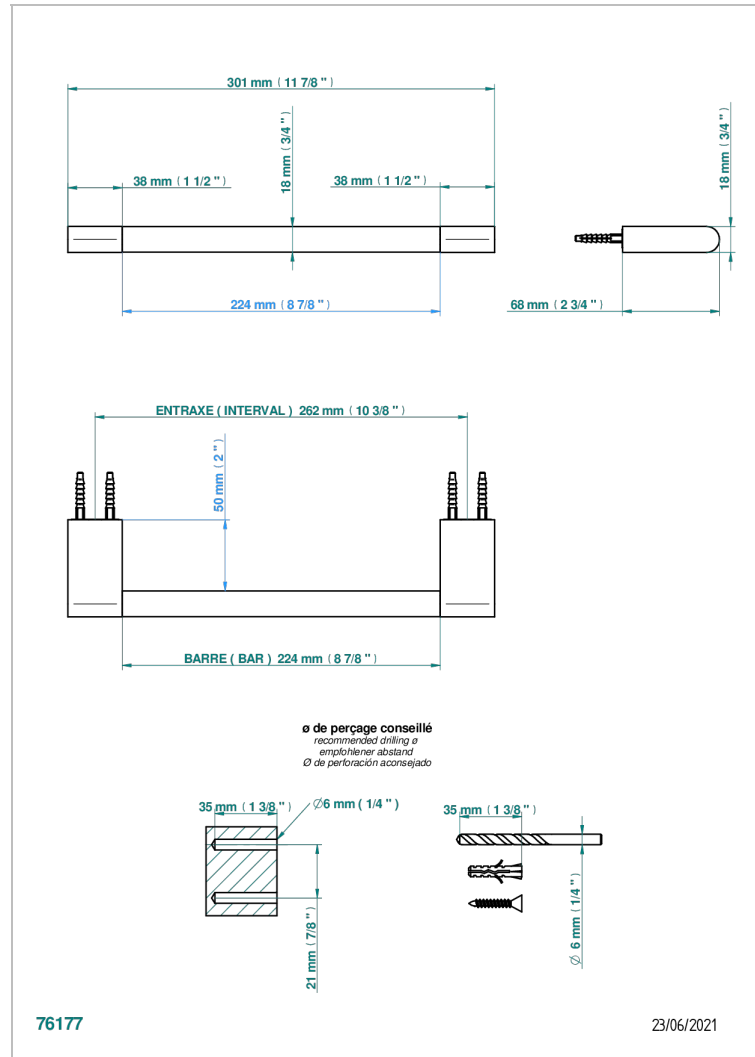

ICON-X MIT HEBEL

U7H-514/30

Porte-serviette 1 barre fixe long.300 mm

THG[®]
PARIS

EIGENSCHAFTEN

- Icon-x mit hebel
- Porte-serviette 1 barre fixe long.300 mm

VERFÜGBARE OBERFLÄCHEN

Altnickel - H28
Blassgold - F30
Blassgold matt unlackiert - F31
Chrom - A02
Chrom matt - C02
Gold - F01