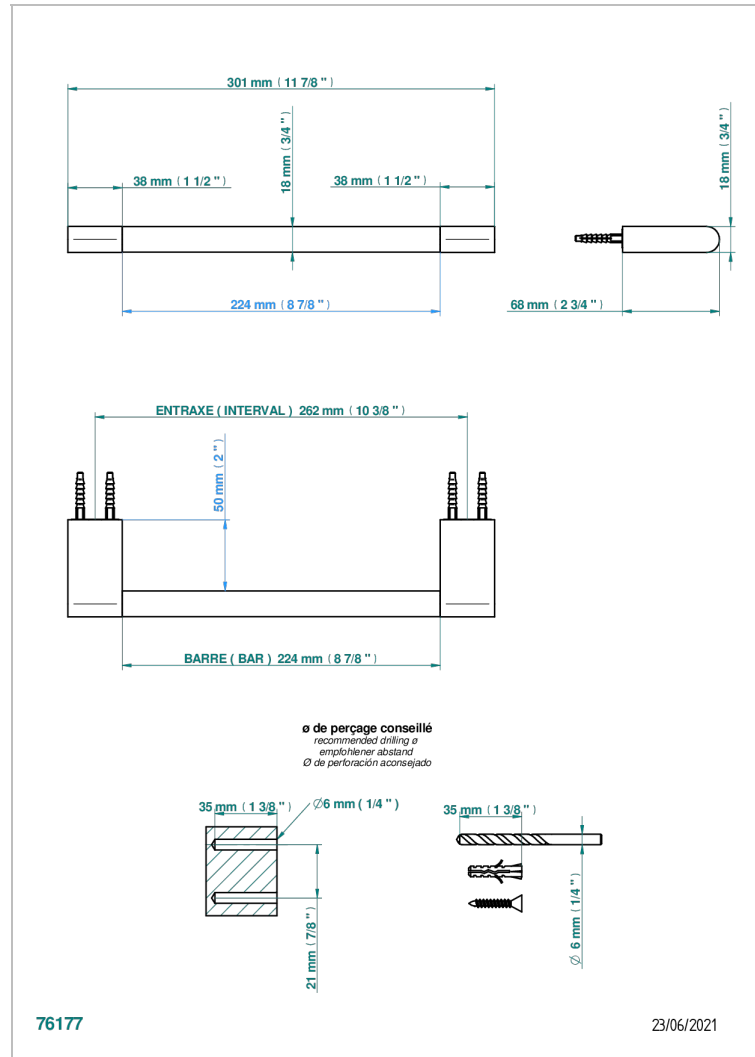

# ICON-X WITH LEVER

U7H-514/30

单杆固定毛巾架 长300毫米

## 特色

- Icon-X with lever
- 单杆固定毛巾架 长300毫米