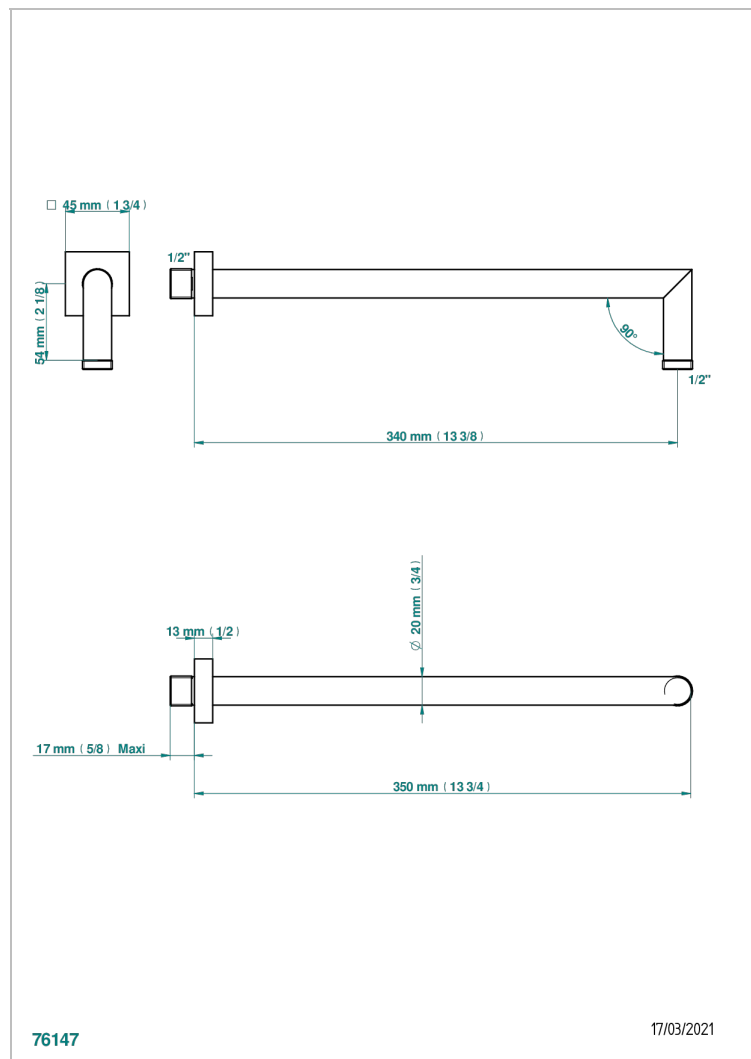

ICON-X TITANIO CON MANETAS

U7M-84C

Brazo de ducha lg 350 mm 1/2"

THG[®]
PARIS

CARACTERÍSTICAS

- Icon-x titanio con manetas
- Brazo de ducha lg 350 mm 1/2"

ACABADOS DISPONIBLES

Cerámica negra mate - D30
Cromo - A02
Cromo mate - C02
Dorado - F01
Dorado mate - F07
Dorado pálido - F30