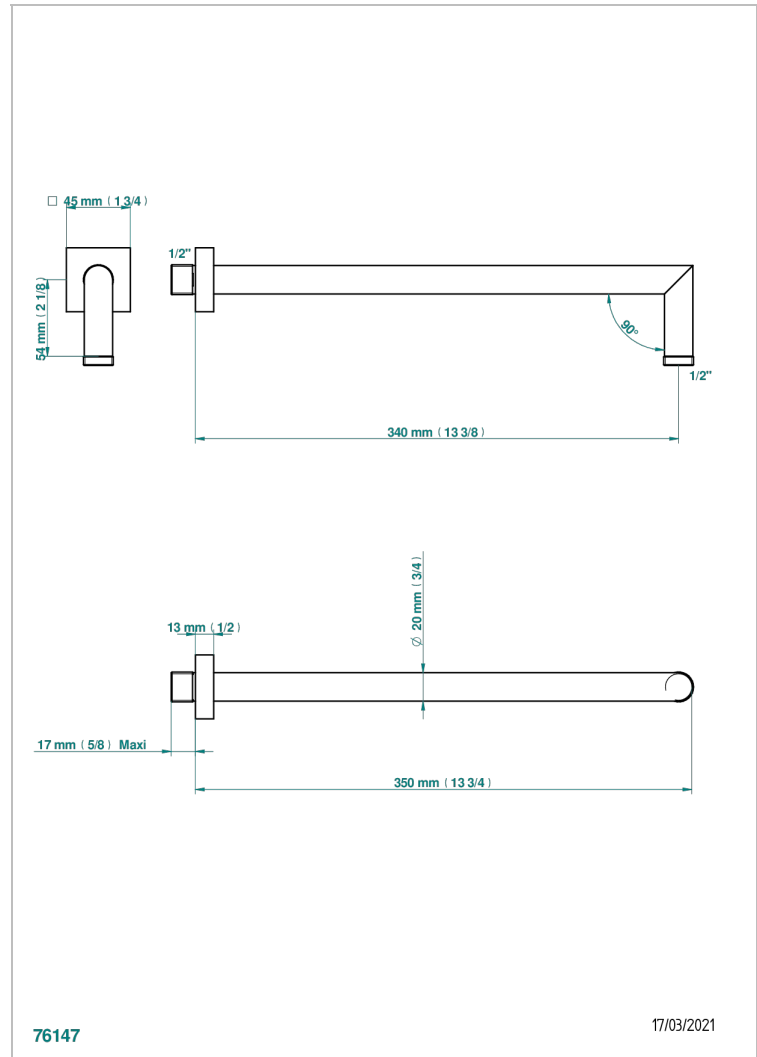

# BELUGA CON MANETAS

G1U-84C

Brazo de ducha lg 350 mm 1/2"

THG<sup>®</sup>  
PARIS

76147

17/03/2021

## CARACTERÍSTICAS

- Beluga con manetas
- Brazo de ducha lg 350 mm 1/2"