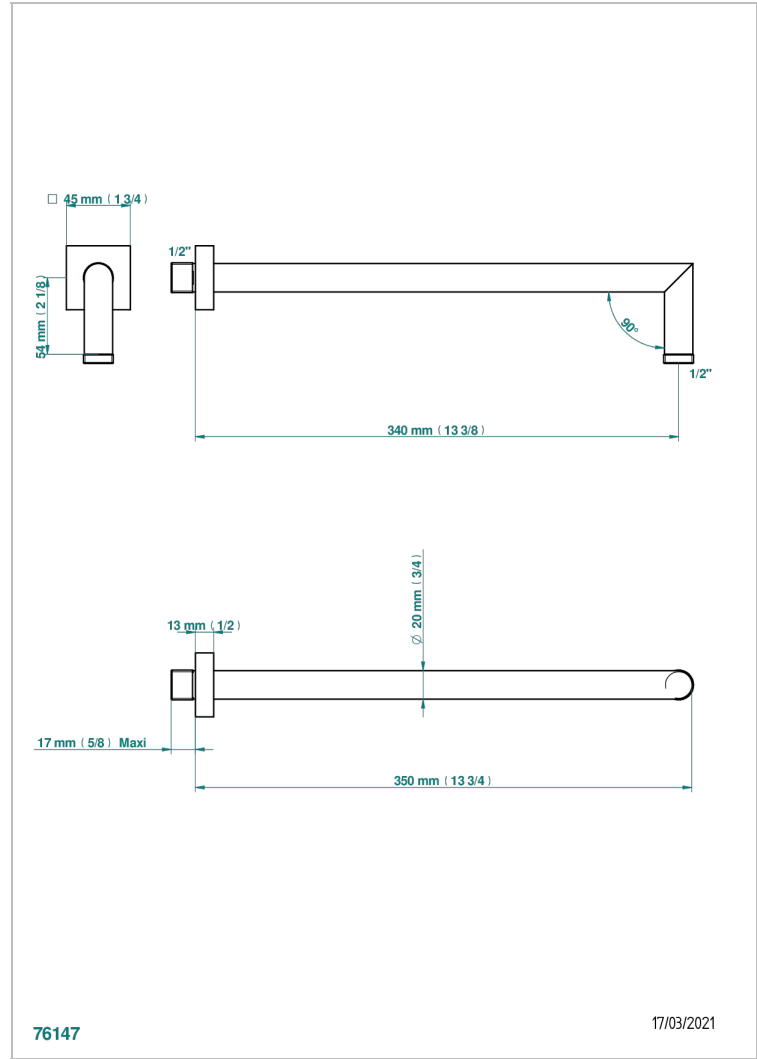

Bras pour pomme de douche long. 350 mm coudé à 90° 1/2" avec rosace carrée

CARACTÉRISTIQUES

- Beluga
- Bras pour pomme de douche long. 350 mm coudé à 90° 1/2" avec rosace carrée

FINITIONS DISPONIBLES

Bronze clair - D01
Chromé - A02
Chromé / doré - G02
Chromé mat - C02
Doré brillant - F01
Doré mat - F07

Nickel brillant - B01
Nickel mat - C01
Noir mat céramique - D30
Or pâle - F30
Or pâle mat - F31
Pvd blush - H62

Pvd blush mat - H60
Pvd couleur bronze brown - F33
Pvd couleur bronze brown - mat - F34
Pvd couleur doré - H52
Pvd couleur doré mat - H53
Pvd couleur laiton - H49