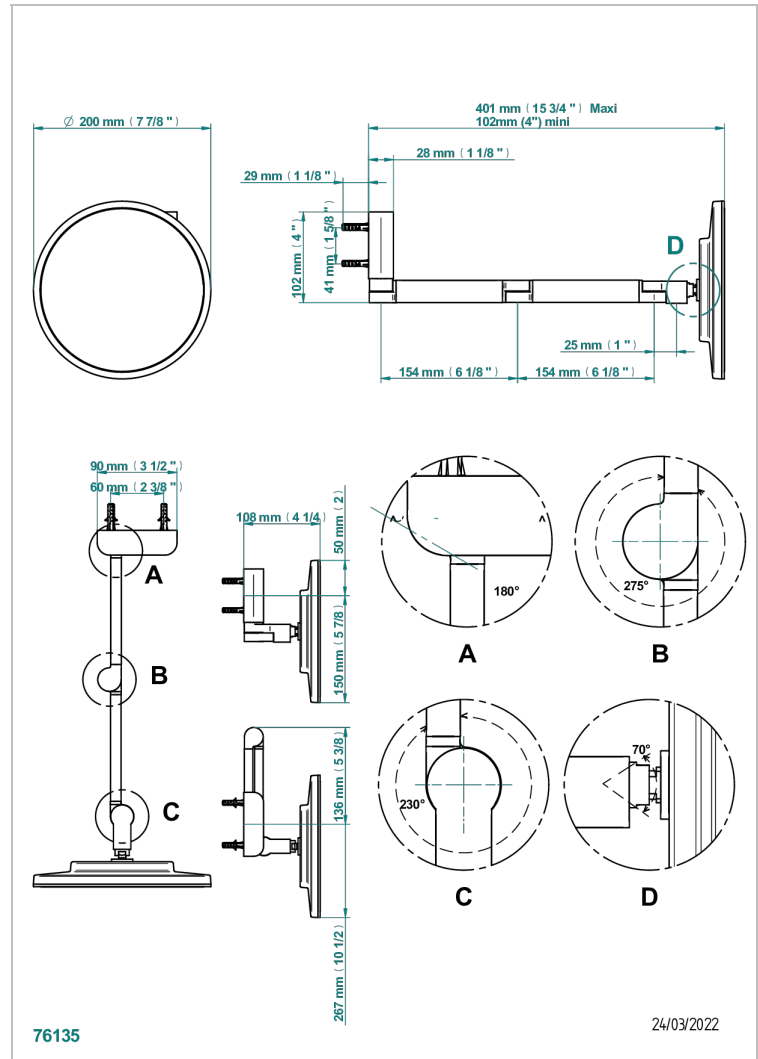

STANDARDARTIKEL

G00-669C

THG[®]
PARIS

Runder Wandspiegel auf Doppelarm, LED-Farblicht einstellbar von 2700 bis 5600 K, Klasse 1, 5-fache Vergrößerung

EIGENSCHAFTEN

- Standardartikel
- Runder Wandspiegel auf Doppelarm, LED-Farblicht einstellbar von 2700 bis 5600 K, Klasse 1, 5-fache Vergrößerung

VERFÜGBARE OBERFLÄCHEN

Altnickel - H28
Blassgold - F30
Blassgold matt unlackiert - F31
Bronze hell - D01
Chrom - A02
Chrom / gold - G02

Chrom matt - C02
Gold - F01
Gold matt - F07
Kupfer altrot matt lackiert - H07
Mattschwarz keramik - D30
Nickel matt - C01