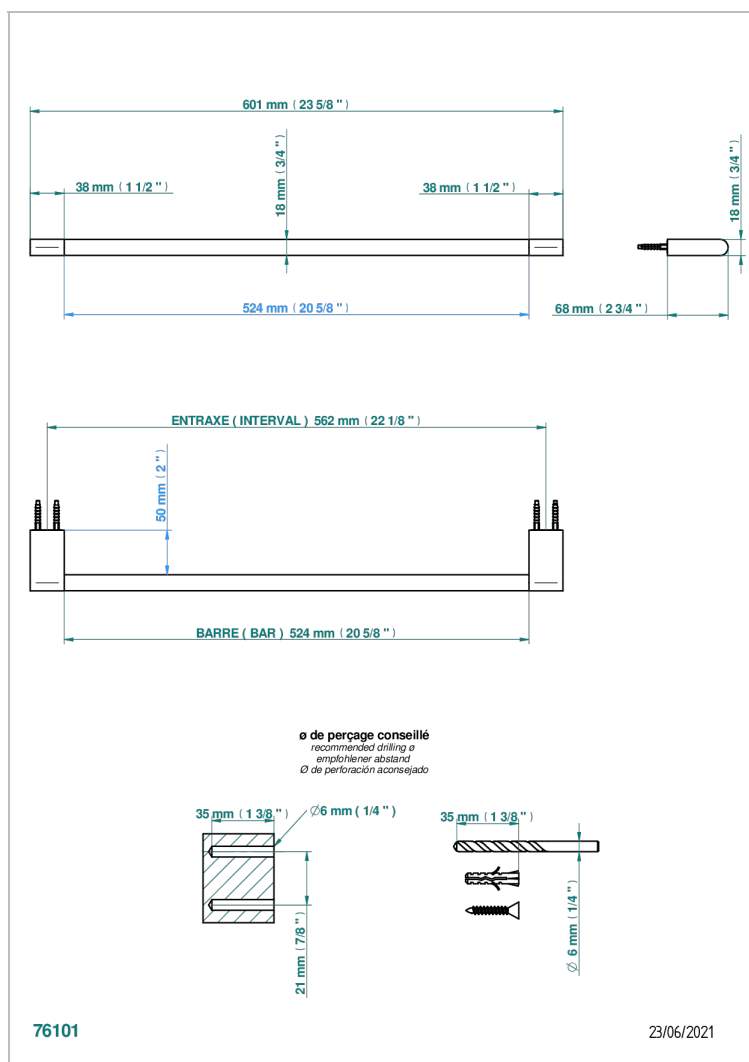

ICON-X CARBONE OR A MANETTES

U7T-514/60

Porte-serviette 1 barre fixe long. 600 mm

THG[®]
PARIS

CARACTÉRISTIQUES

- Icon-x carbone or à manettes
- Porte-serviette 1 barre fixe long. 600 mm

FINITIONS DISPONIBLES