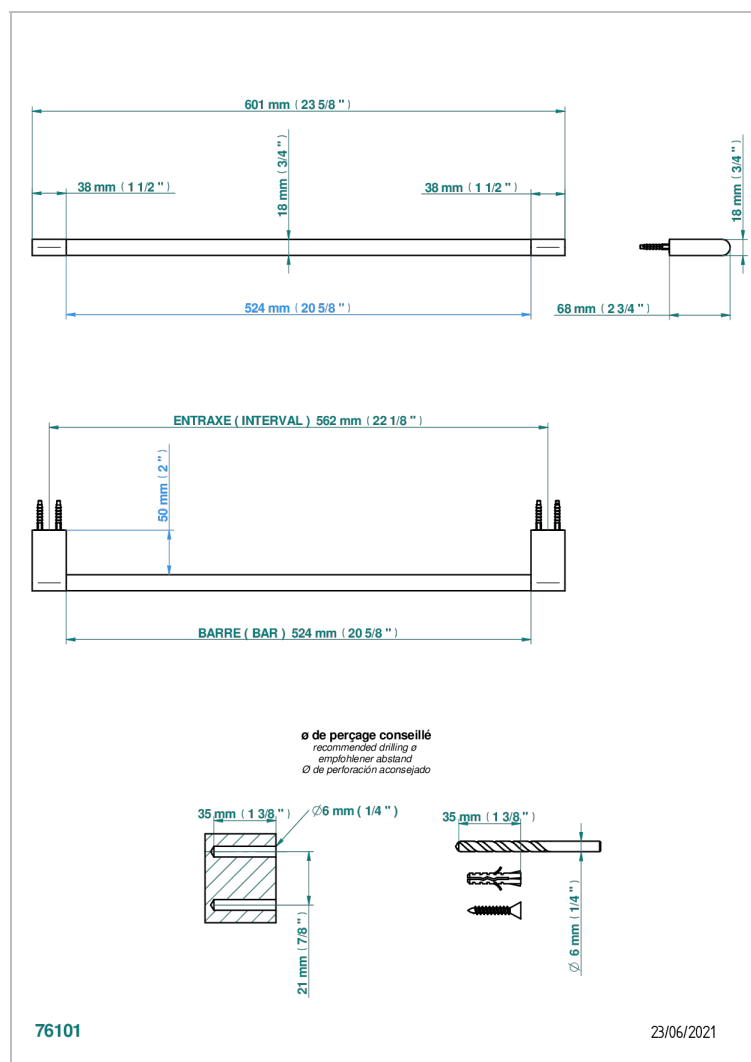

ICON-X CARBON DORADO CON MANETAS

U7T-514/60

Toallero lg 600 mm

CARACTERÍSTICAS

- Icon-x carbon dorado con manetas
- Toallero lg 600 mm

ACABADOS DISPONIBLES

Cerámica negra mate - D30
Cromo - A02
Cromo mate - C02
Dorado - F01
Dorado mate - F07
Dorado pálido - F30