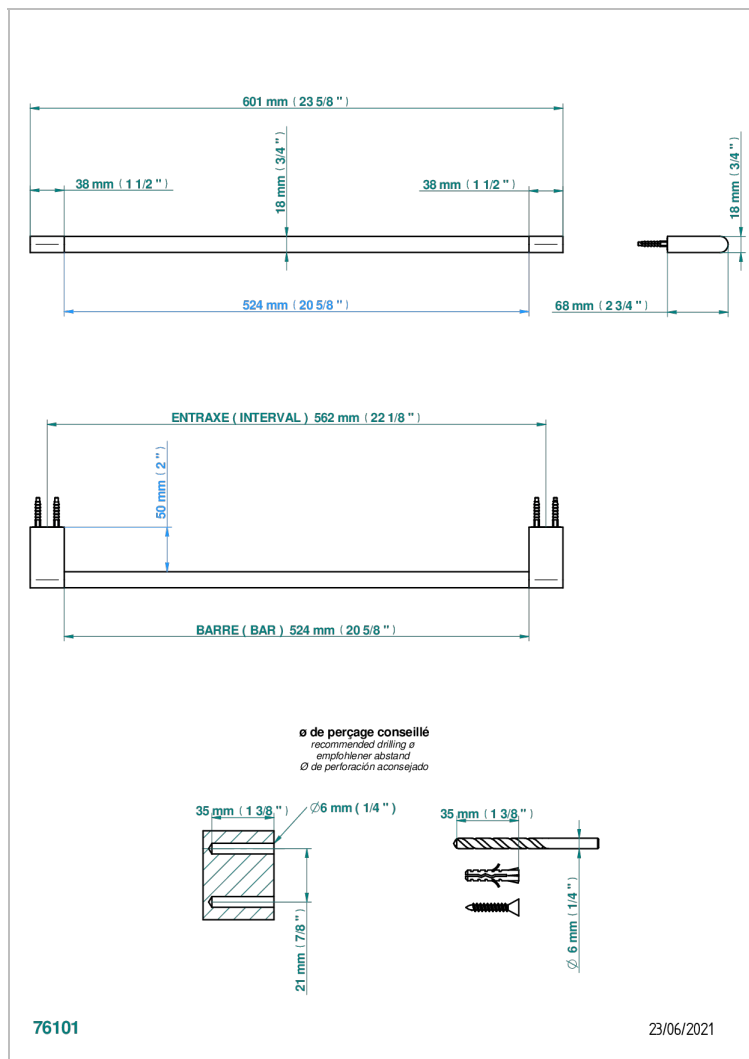

ICON-X CARBON GOLD WITH LEVER

U7T-514/60

Полотенцедержатель одинарный - фиксированная рейка 600 мм Д. 16 мм

THG[®]
PARIS

ХАРАКТЕРИСТИКИ

- Icon-X Carbon Gold with lever
- Полотенцедержатель одинарный - фиксированная рейка 600 мм Д. 16 мм