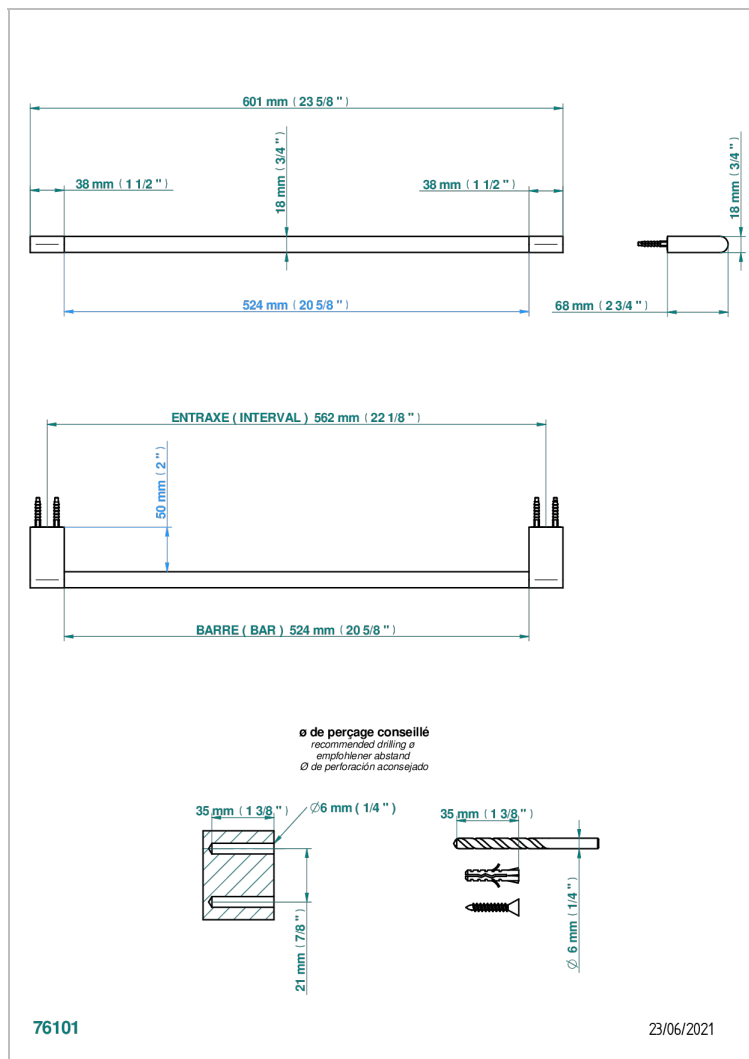

ICON-X CARBONE OR A MANETTES

U7T-514/60

Porte-serviette 1 barre fixe long. 600 mm

THG[®]
PARIS

CARACTÉRISTIQUES

- Icon-x carbone or à manettes
- Porte-serviette 1 barre fixe long. 600 mm

FINITIONS DISPONIBLES