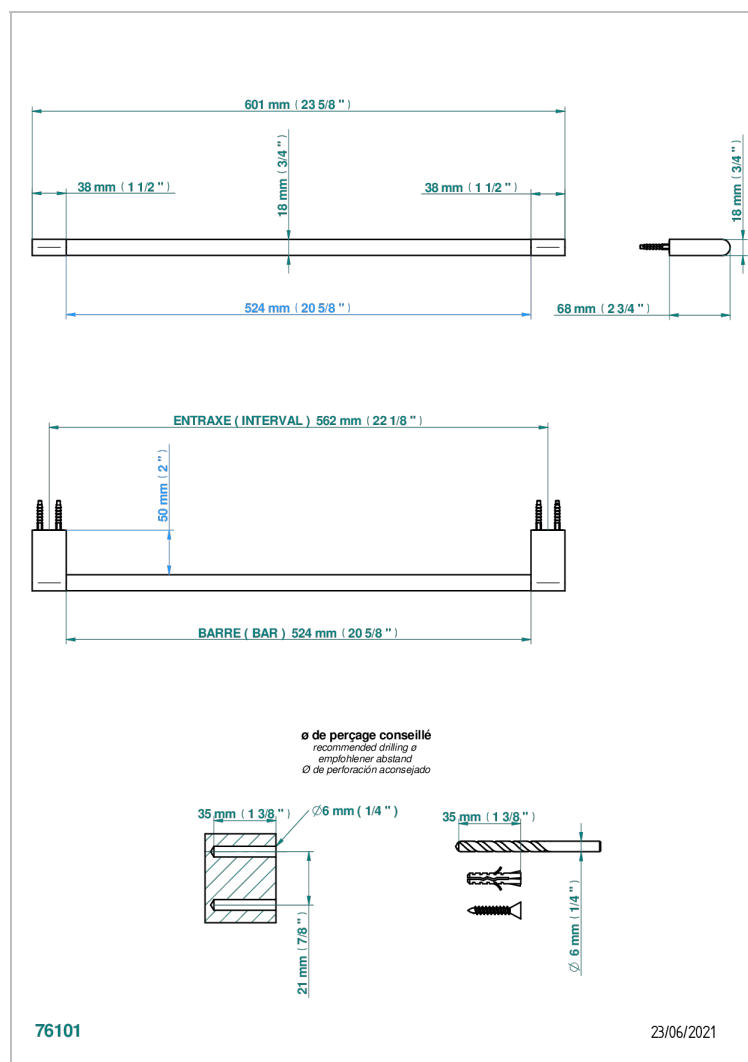

ICON-X CARBON DORADO CON MANETAS

U7T-514/60

Toallero lg 600 mm

CARACTERÍSTICAS

- Icon-x carbon dorado con manetas
- Toallero lg 600 mm

ACABADOS DISPONIBLES

Cerámica negra mate - D30
Cromo - A02
Cromo mate - C02
Dorado - F01
Dorado mate - F07
Dorado pálido - F30