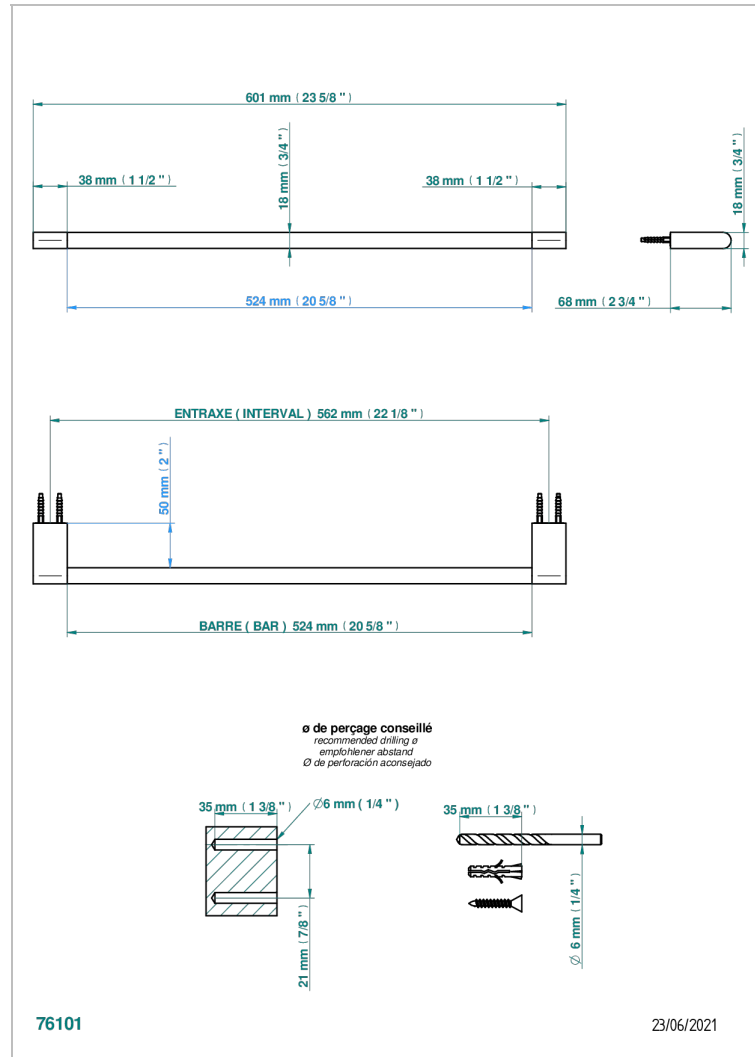

ICON-X CARBON GOLD MIT HEBEL

U7T-514/60

Handtuchstange Länge 600 mm

THG[®]
PARIS

EIGENSCHAFTEN

- Icon-x carbon gold mit hebel
- Handtuchstange Länge 600 mm

VERFÜGBARE OBERFLÄCHEN

Altnickel - H28
Blassgold - F30
Blassgold matt unlackiert - F31
Chrom - A02
Chrom matt - C02
Gold - F01