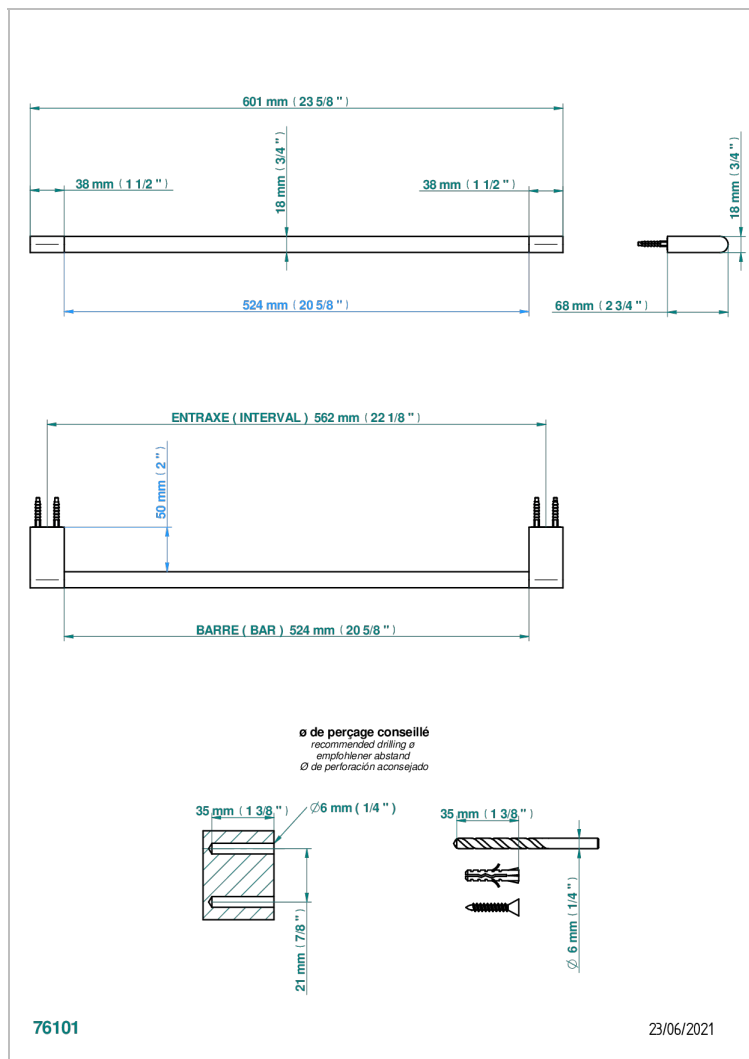

# ICON-X CARBONE OR

U7S-514/60

Porte-serviette 1 barre fixe long. 600 mm

THG  
PARIS

## CARACTÉRISTIQUES

- Icon-x carbone or
- Porte-serviette 1 barre fixe long. 600 mm