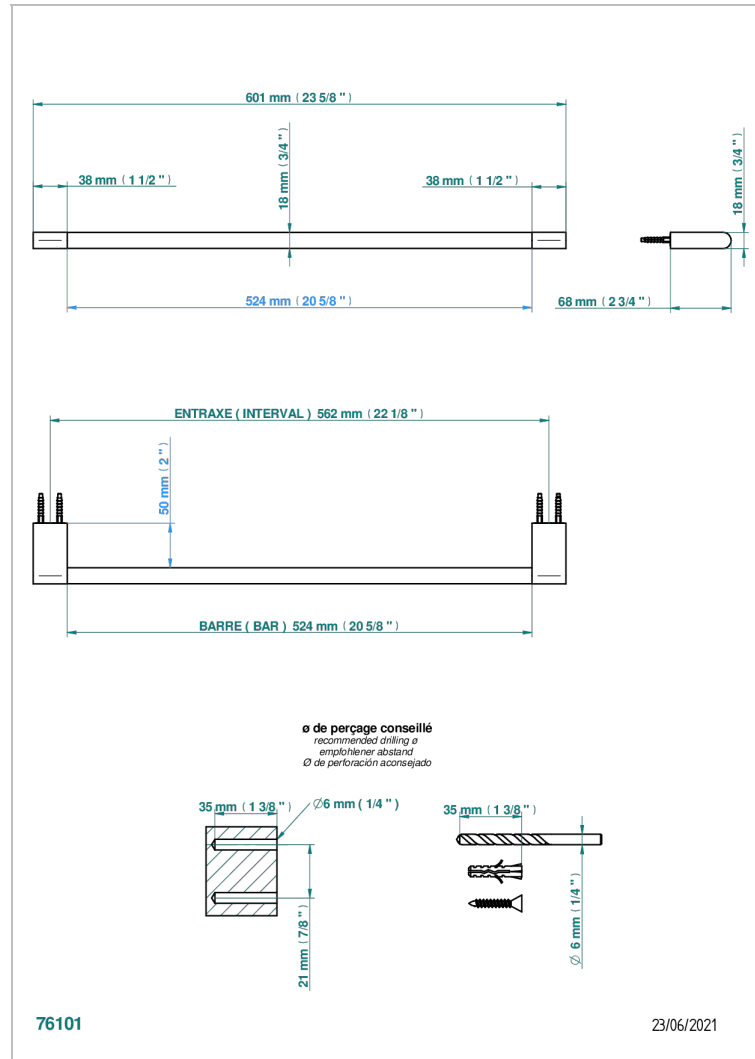

ICON-X CARBON DORADO

U7S-514/60

Toallero lg 600 mm

THG[®]
PARIS

CARACTERÍSTICAS

- Icon-x carbon dorado
- Toallero lg 600 mm

ACABADOS DISPONIBLES

Cerámica negra mate - D30
Cromo - A02
Cromo mate - C02
Dorado - F01
Dorado mate - F07
Dorado pálido - F30