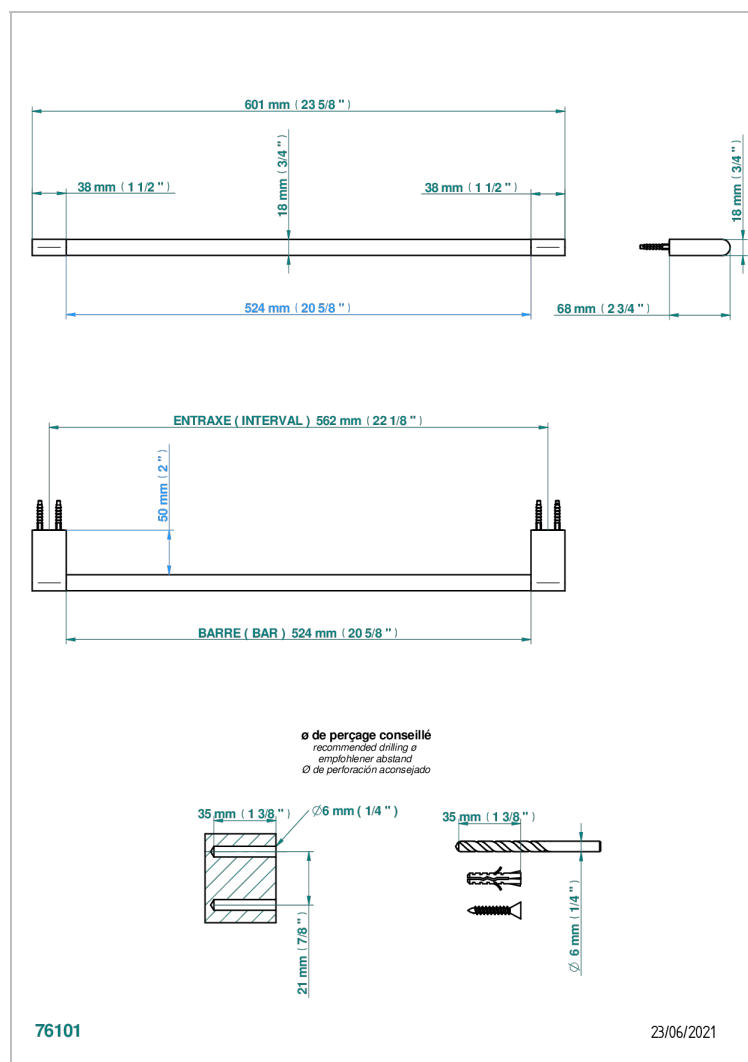

# ICON-X CARBONE OR

U7S-514/60

Porte-serviette 1 barre fixe long. 600 mm

THG<sup>®</sup>  
PARIS

## CARACTÉRISTIQUES

- Icon-x carbone or
- Porte-serviette 1 barre fixe long. 600 mm