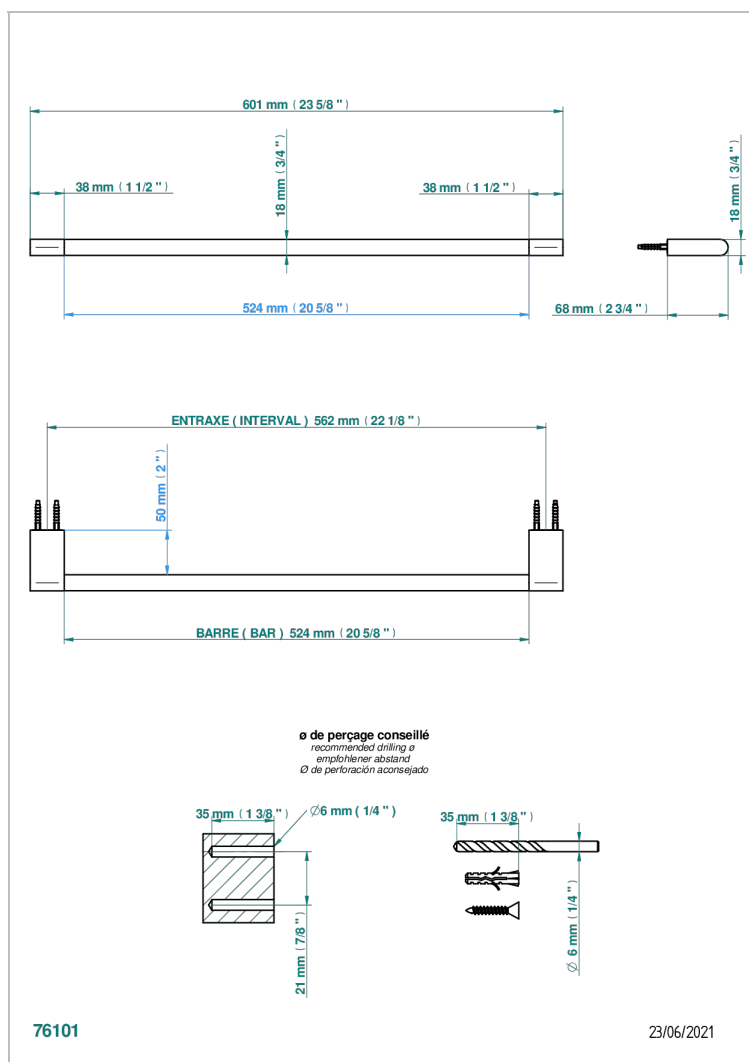

ICON-X CARBONE OR

U7S-514/60

Porte-serviette 1 barre fixe long. 600 mm

THG[®]
PARIS

CARACTÉRISTIQUES

- Icon-x carbone or
- Porte-serviette 1 barre fixe long. 600 mm

FINITIONS DISPONIBLES

Chromé - A02
Chromé mat - C02
Doré brillant - F01
Doré mat - F07
Nickel brillant - B01
Nickel mat - C01