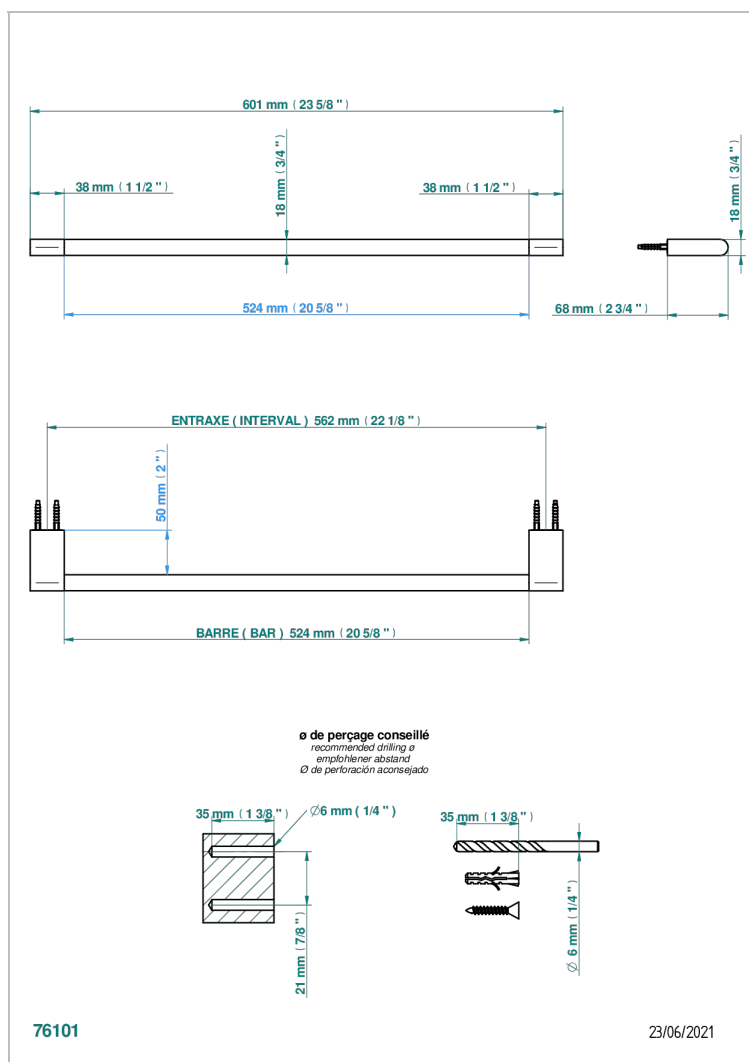

# ICON-X TITANIO CON MANETAS

U7M-514/60

Toallero lg 600 mm

THG<sup>®</sup>  
PARIS

## CARACTERÍSTICAS

- Icon-x titanio con manetas
- Toallero lg 600 mm