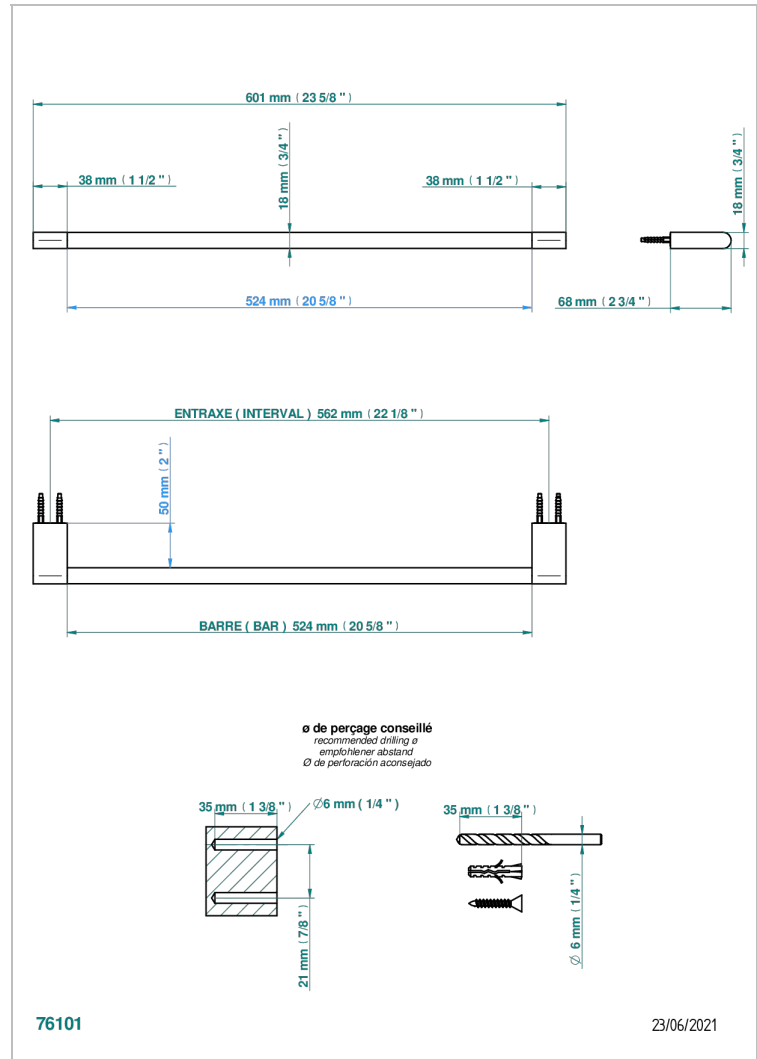

# ICON-X TITANE A MANETTES

U7M-514/60

Porte-serviette 1 barre fixe long. 600 mm

THG<sup>®</sup>  
PARIS

## CARACTÉRISTIQUES

- Icon-x titane à manettes
- Porte-serviette 1 barre fixe long. 600 mm