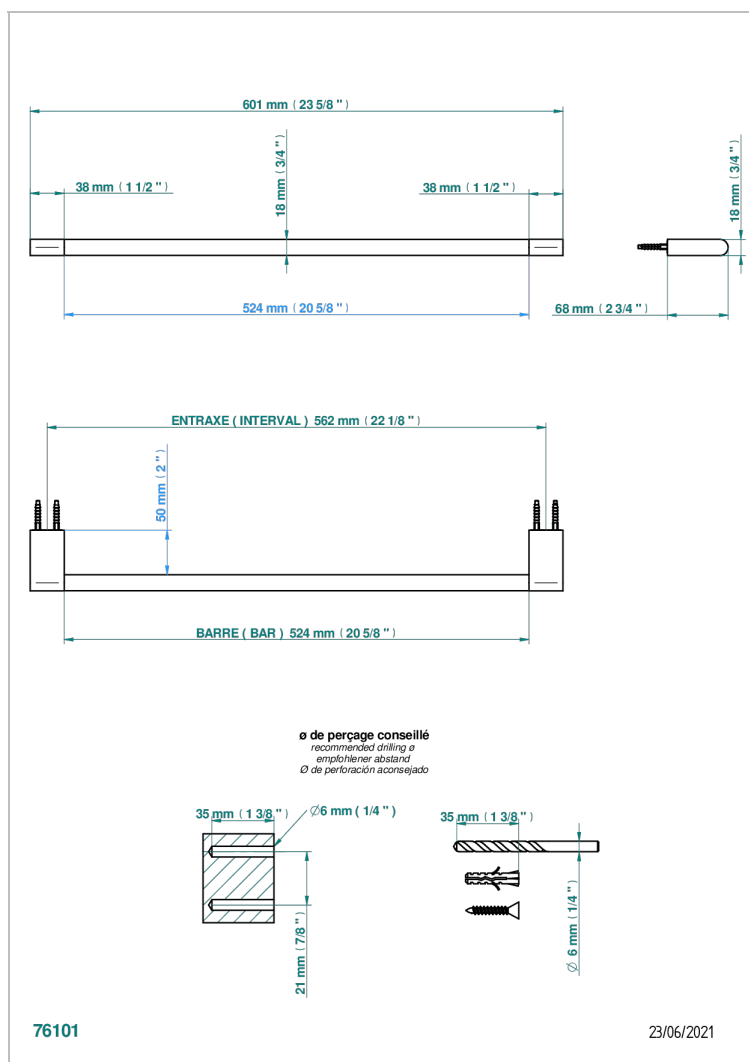

ICON-X TITANIO CON MANETAS

U7M-514/60

Toallero lg 600 mm

THG[®]
PARIS

CARACTERÍSTICAS

- Icon-x titanio con manetas
- Toallero lg 600 mm

ACABADOS DISPONIBLES

Cerámica negra mate - D30
Cromo - A02
Cromo mate - C02
Dorado - F01
Dorado mate - F07
Dorado pálido - F30