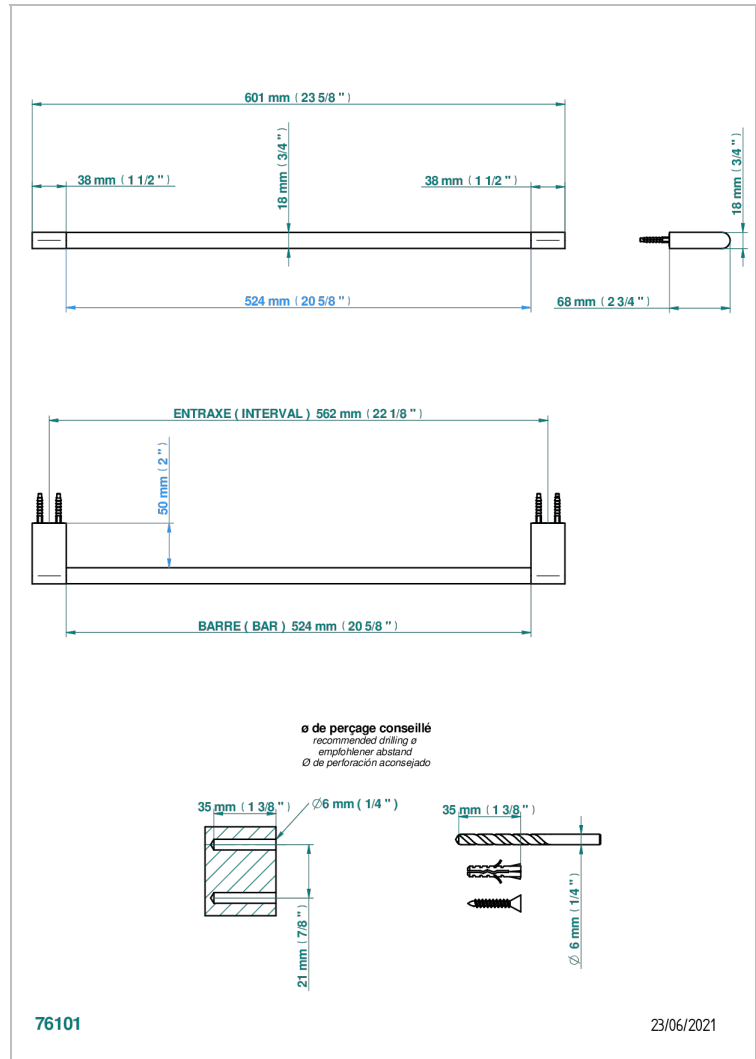

ICON-X TITANIUM WITH LEVER

U7M-514/60

Полотенцедержатель одинарный - фиксированная рейка 600 мм Д. 16 мм

THG
PARIS

ХАРАКТЕРИСТИКИ

- Icon-X Titanium with lever
- Полотенцедержатель одинарный - фиксированная рейка 600 мм Д. 16 мм