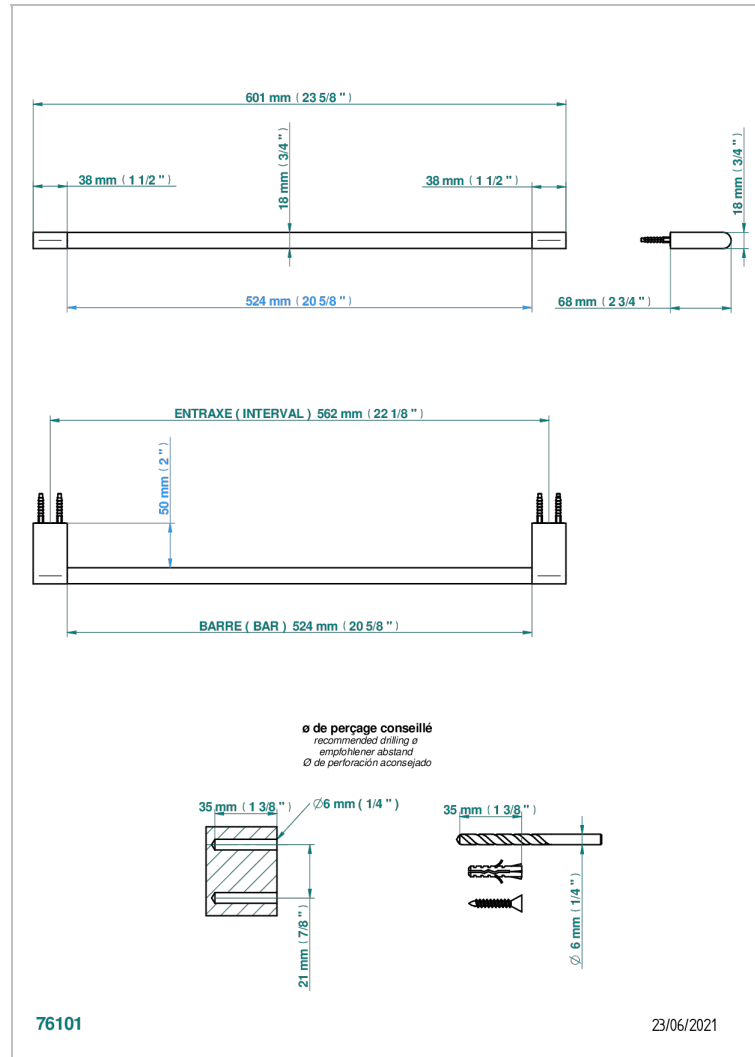

ICON-X TITANE A MANETTES

U7M-514/60

Porte-serviette 1 barre fixe long. 600 mm

THG[®]
PARIS

CARACTÉRISTIQUES

- Icon-x titane à manettes
- Porte-serviette 1 barre fixe long. 600 mm

FINITIONS DISPONIBLES

Chromé - A02
Chromé mat - C02
Doré brillant - F01
Doré mat - F07
Nickel brillant - B01
Nickel mat - C01