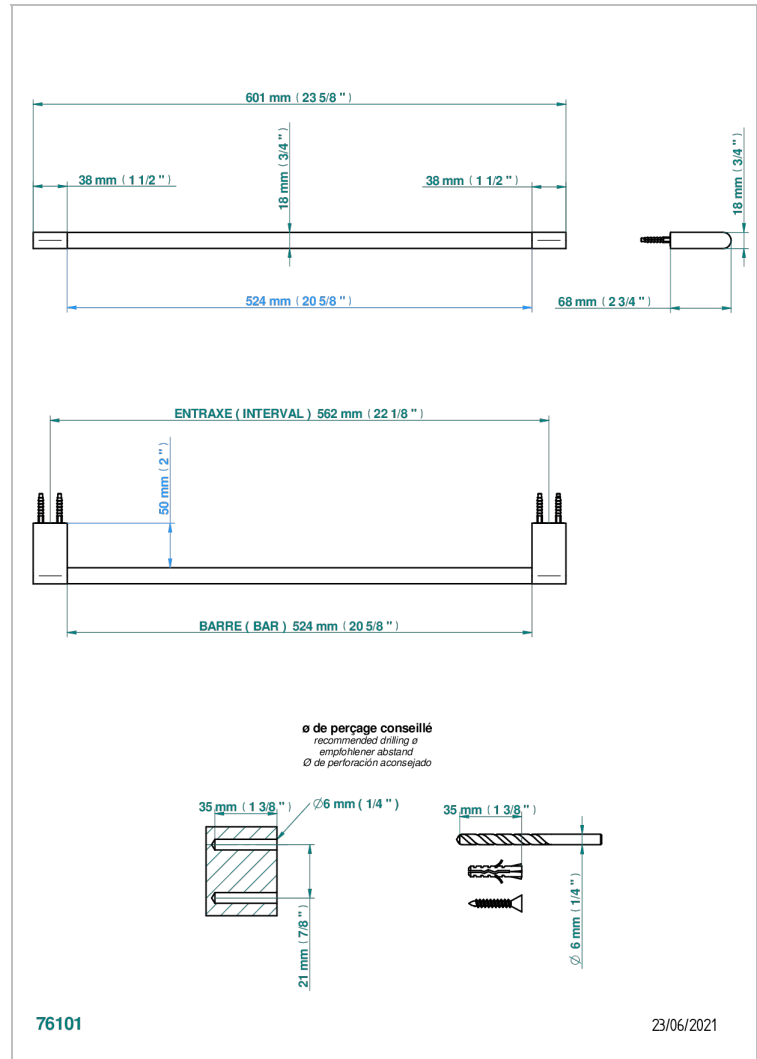

# ICON-X TITAN MIT HEBEL

U7M-514/60

Handtuchstange Länge 600 mm

THG<sup>®</sup>  
PARIS

## EIGENSCHAFTEN

- Icon-x titan mit hebel
- Handtuchstange Länge 600 mm