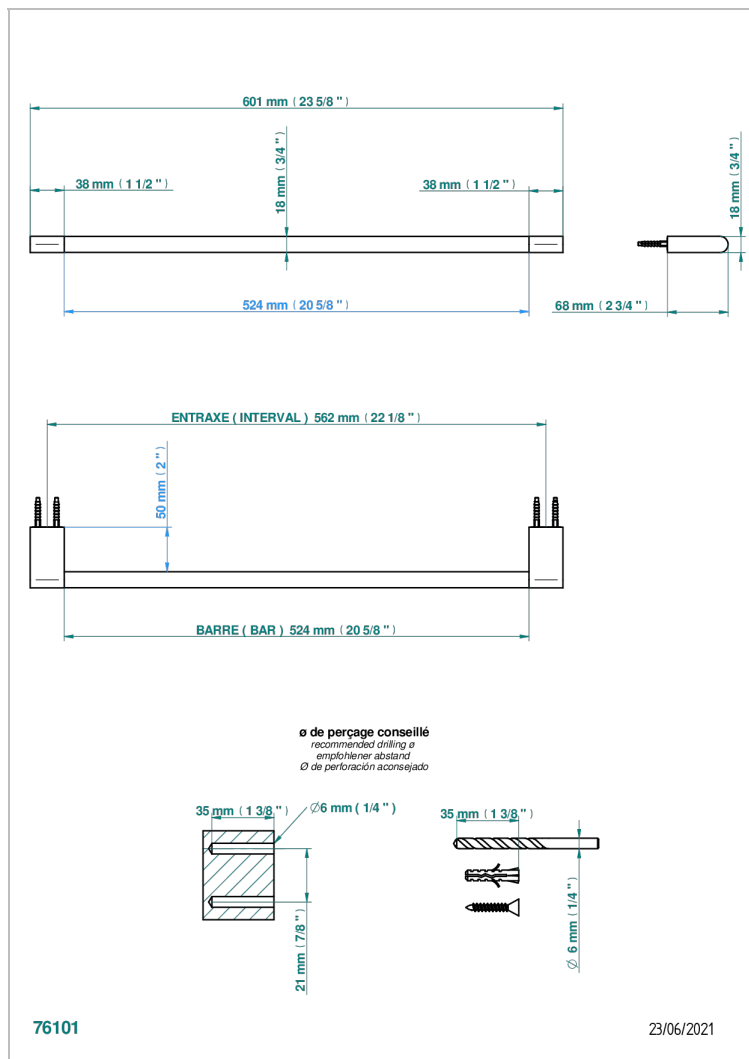

ICON-X TITANIUM WITH LEVER

U7M-514/60

单杆固定毛巾架 长600毫米

THG[®]
PARIS

特色

- Icon-X Titanium with lever
- 单杆固定毛巾架 长600毫米

可选饰面

Black ceram - D30
Blush PVD - H62
Graphite PVD - H64
Matt Umber PVD - H67
Matt blush PVD - H60
Matt graphite PVD - H65