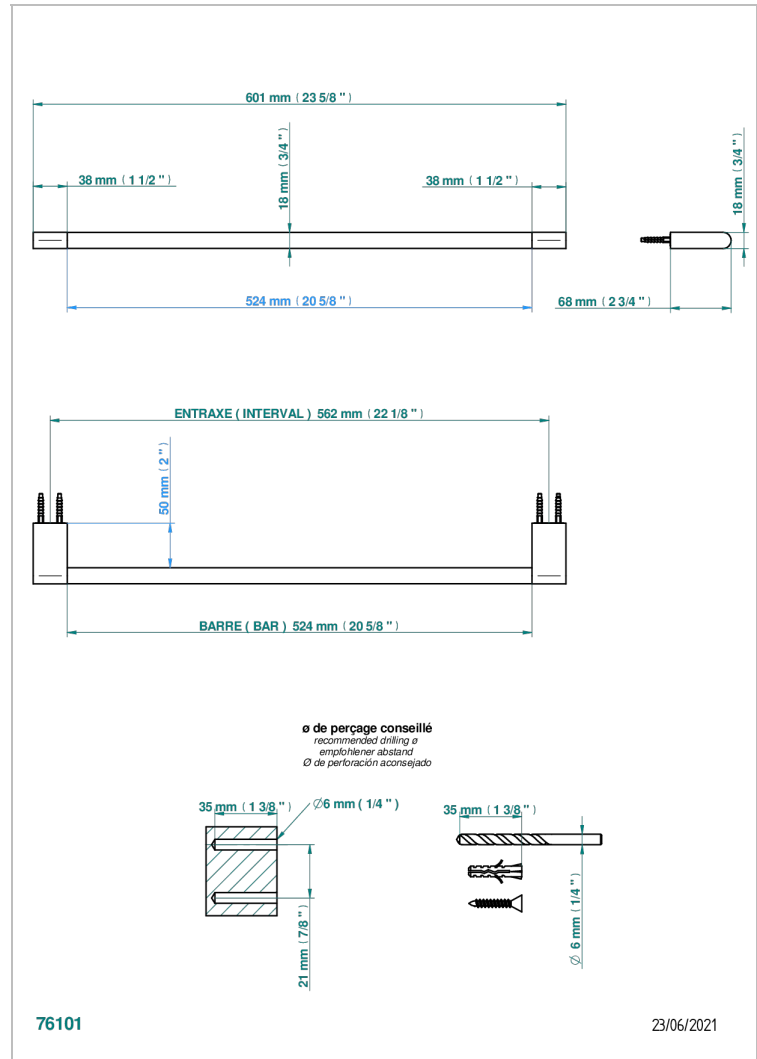

# ICON-X TITANE

U7L-514/60

Porte-serviette 1 barre fixe long. 600 mm

THG<sup>®</sup>  
PARIS

## CARACTÉRISTIQUES

- Icon-x titane
- Porte-serviette 1 barre fixe long. 600 mm