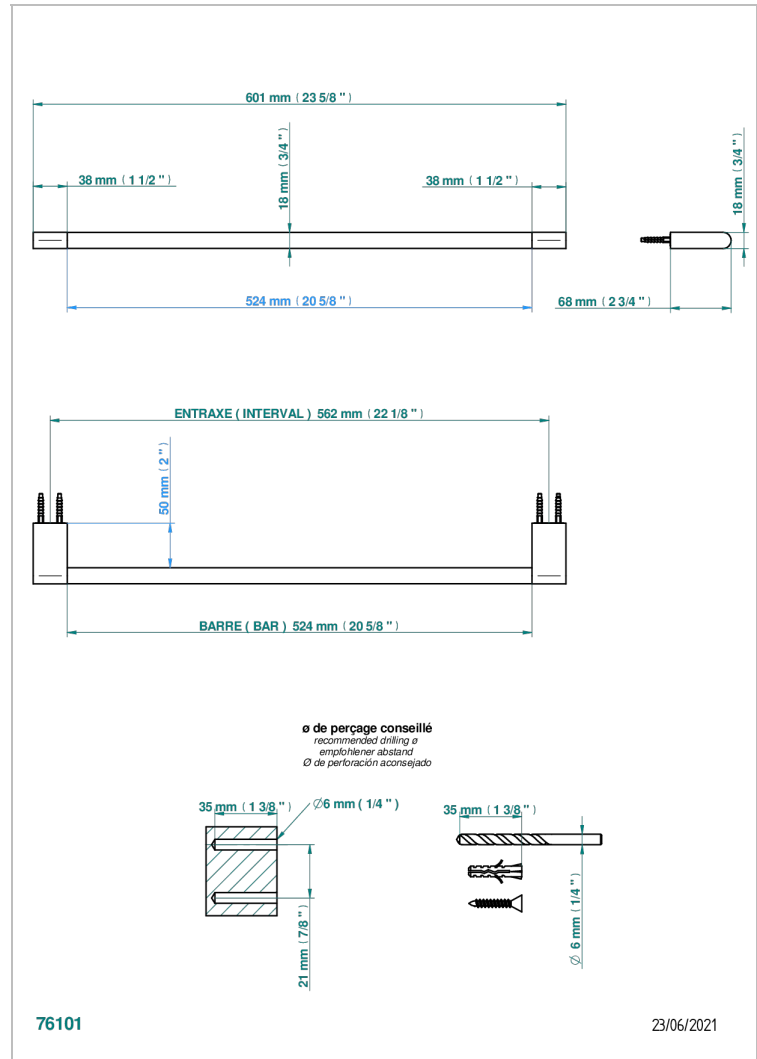

ICON-X TITANIO

U7L-514/60

Toallero lg 600 mm

THG[®]
PARIS

CARACTERÍSTICAS

- Icon-x titanio
- Toallero lg 600 mm

ACABADOS DISPONIBLES

Cerámica negra mate - D30
Cromo - A02
Cromo mate - C02
Dorado - F01
Dorado mate - F07
Dorado pálido - F30