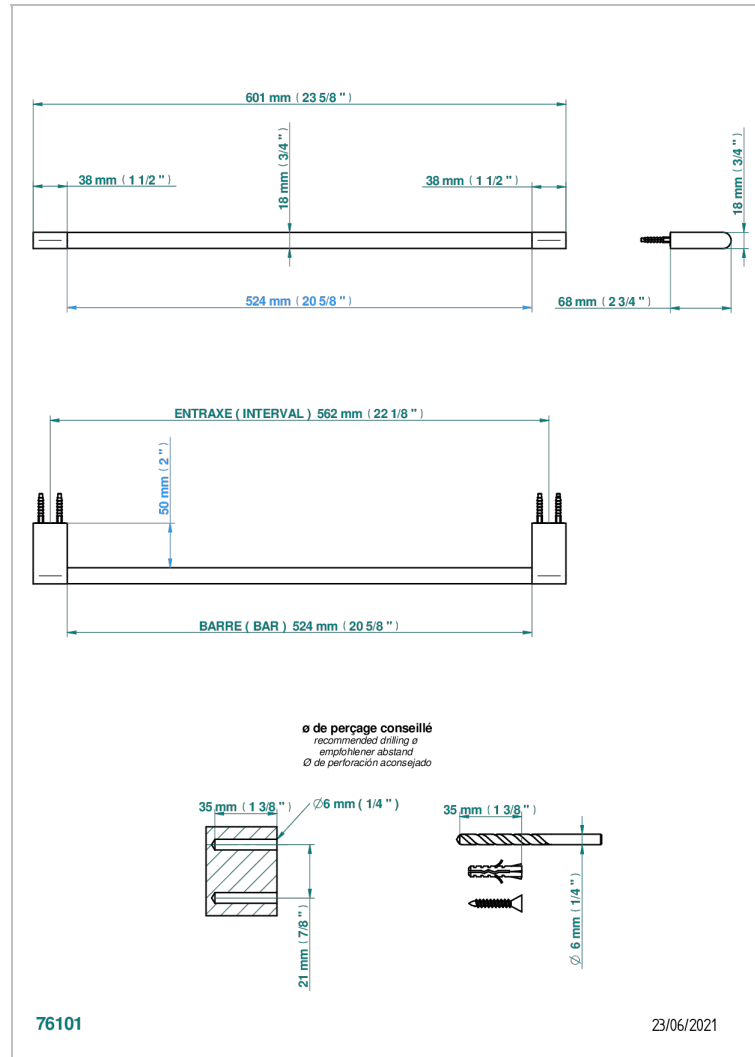

ICON-X TITANE

U7L-514/60

Porte-serviette 1 barre fixe long. 600 mm

THG[®]
PARIS

CARACTÉRISTIQUES

- Icon-x titane
- Porte-serviette 1 barre fixe long. 600 mm

FINITIONS DISPONIBLES

Chromé - A02
Chromé mat - C02
Doré brillant - F01
Doré mat - F07
Nickel brillant - B01
Nickel mat - C01