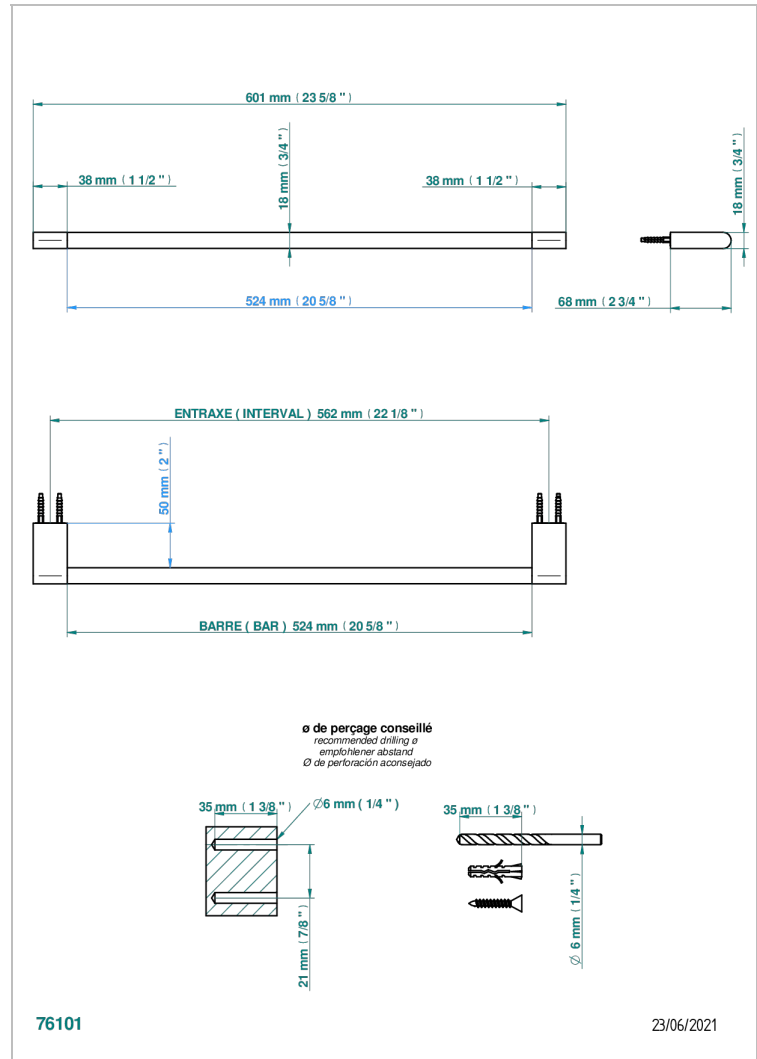

# ICON-X TITANIO

U7L-514/60

Toallero lg 600 mm

THG<sup>®</sup>  
PARIS

## CARACTERÍSTICAS

- Icon-x titanio
- Toallero lg 600 mm