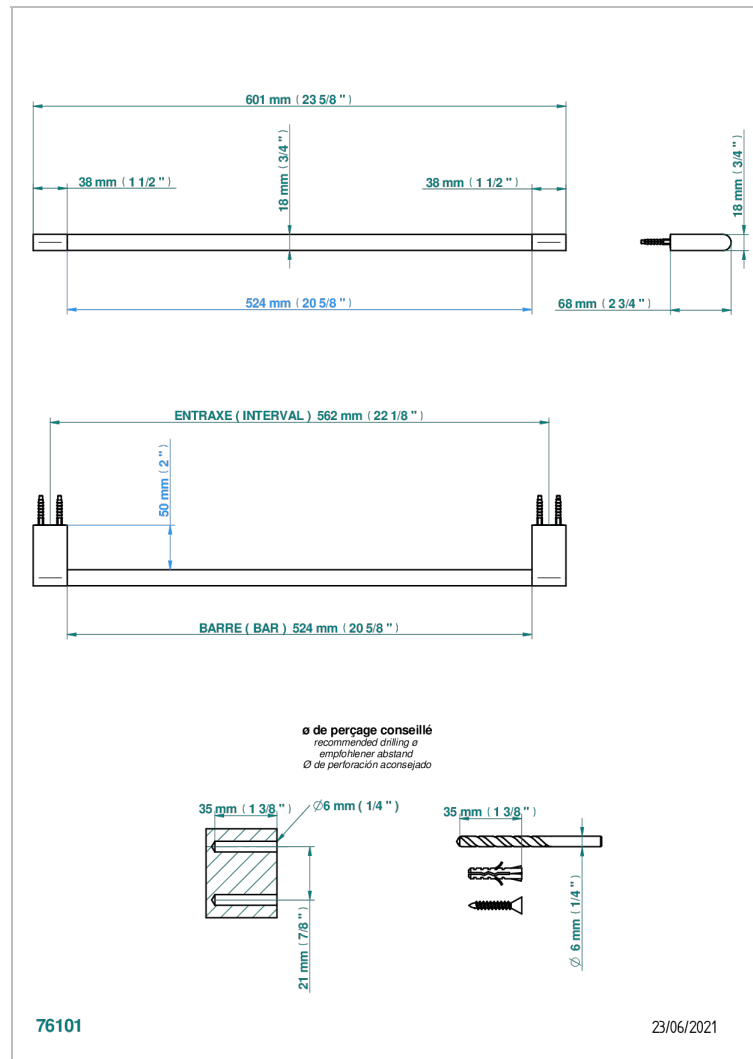

ICON-X TITAN

U7L-514/60

Handtuchstange Länge 600 mm

THG[®]
PARIS

EIGENSCHAFTEN

- Icon-x titan
- Handtuchstange Länge 600 mm

VERFÜGBARE OBERFLÄCHEN

Altnickel - H28
Blassgold - F30
Blassgold matt unlackiert - F31
Chrom - A02
Chrom matt - C02
Gold - F01