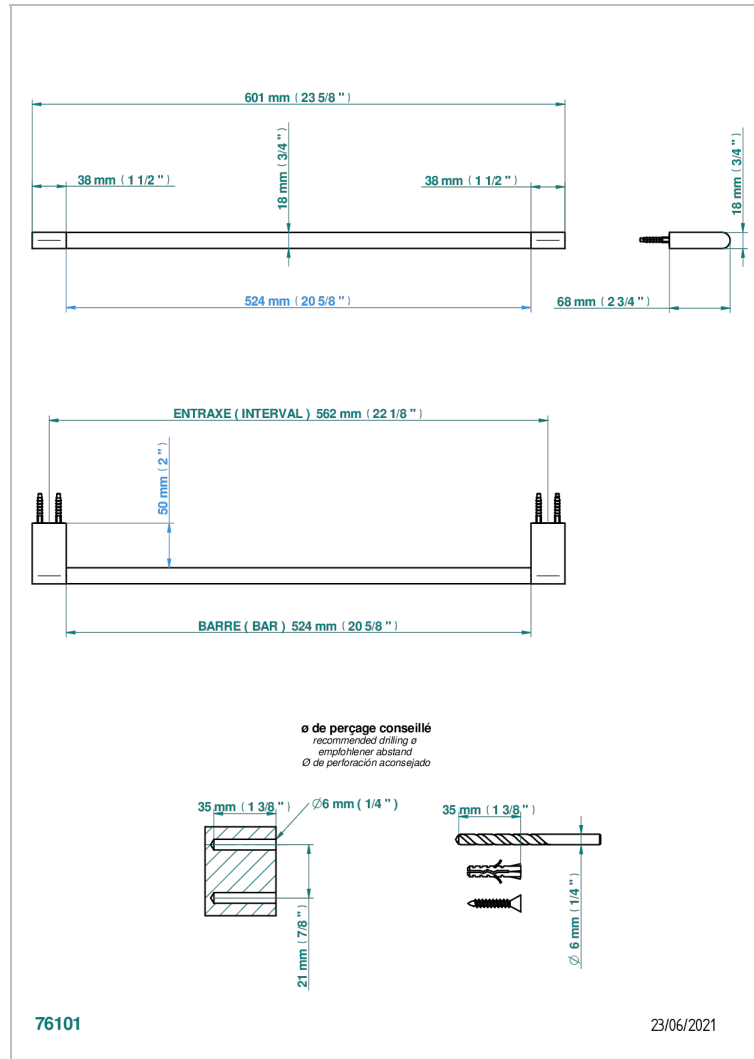

ICON-X TITANIUM

U7L-514/60

Полотенцедержатель одинарный - фиксированная рейка 600 мм Д. 16 мм

THG
PARIS

ХАРАКТЕРИСТИКИ

- Icon-X Titanium
- Полотенцедержатель одинарный - фиксированная рейка 600 мм Д. 16 мм