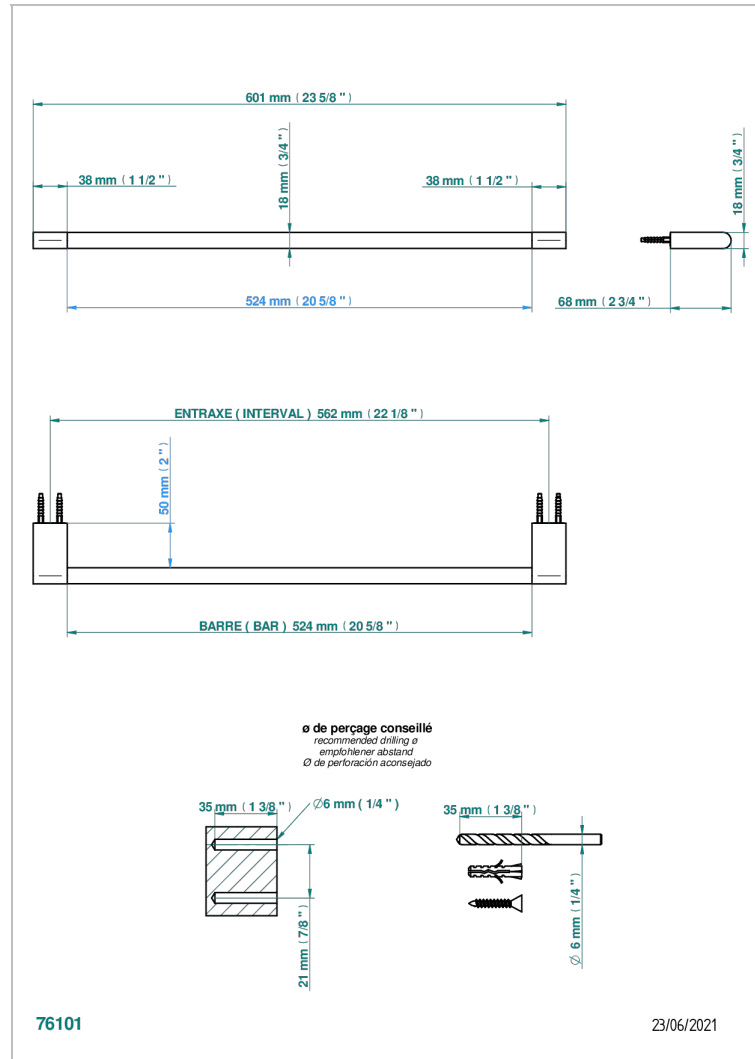

# ICON-X TITAN

U7L-514/60

Handtuchstange Länge 600 mm

THG<sup>®</sup>  
PARIS

## EIGENSCHAFTEN

- Icon-x titan
- Handtuchstange Länge 600 mm