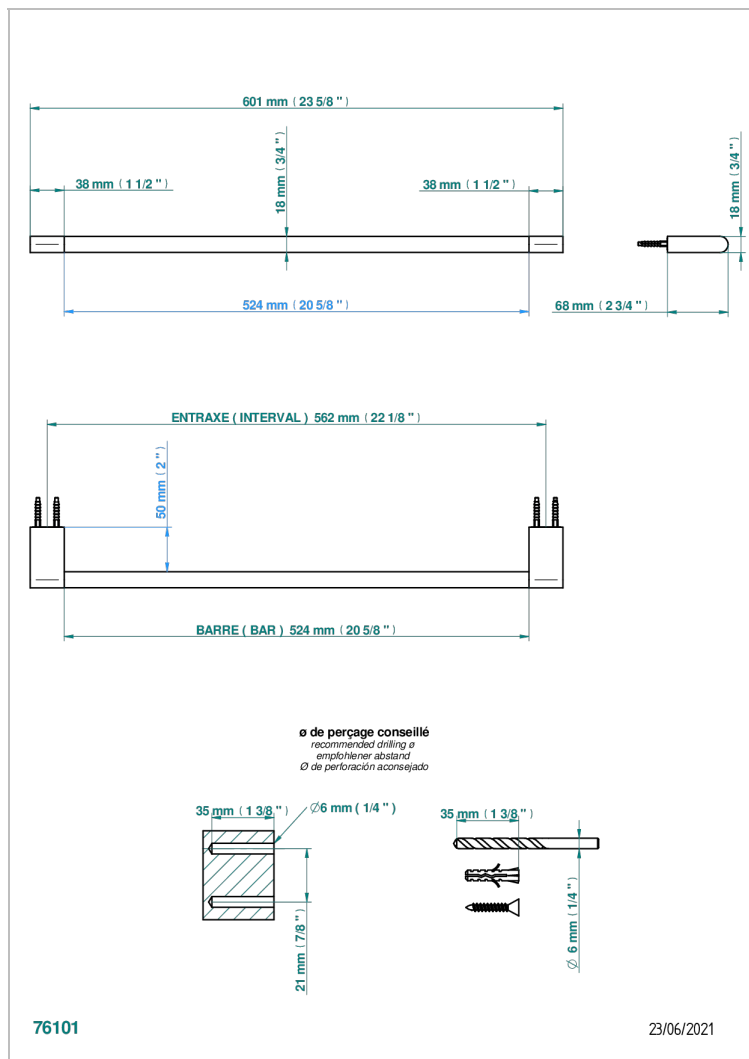

# ICON-X TITANIUM

U7L-514/60

单杆固定毛巾架 长600毫米

THG<sup>®</sup>  
PARIS

## 特色

- Icon-X Titanium
- 单杆固定毛巾架 长600毫米