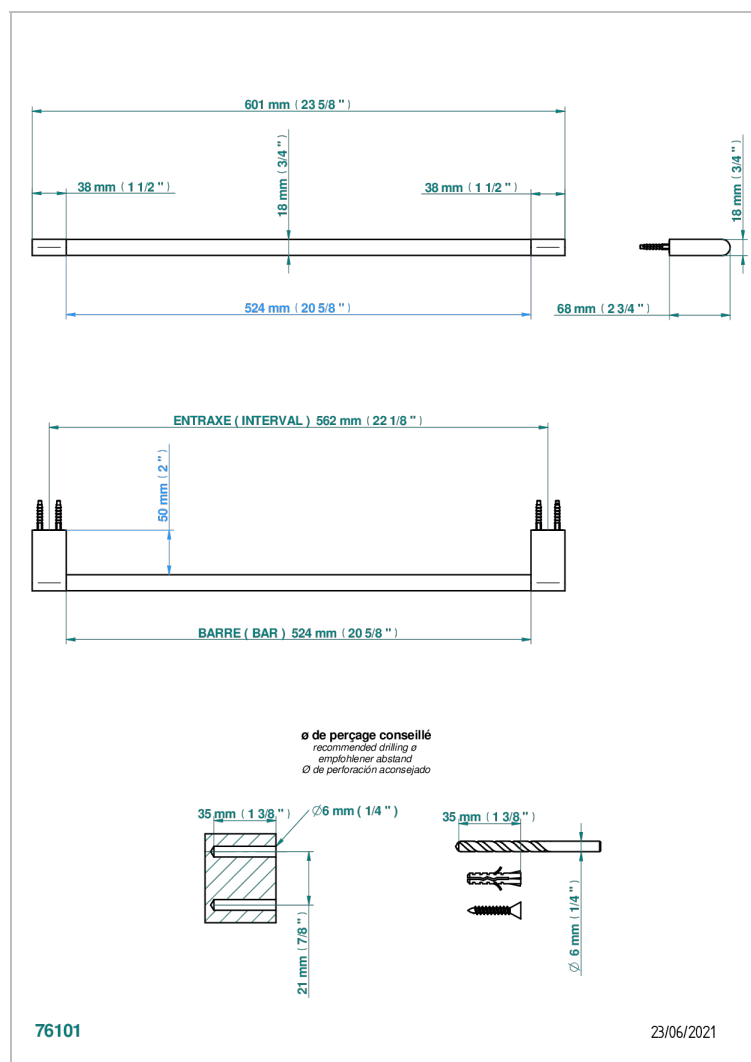

ICON-X INSERTS METAL A MANETTES

U7K-514/60

Porte-serviette 1 barre fixe long. 600 mm

CARACTÉRISTIQUES

- Icon-x inserts métal à manettes
- Porte-serviette 1 barre fixe long. 600 mm

FINITIONS DISPONIBLES

Chromé - A02
Chromé insert doré - GA1
Chromé mat - C02
Doré brillant - F01
Doré mat - F07
Nickel brillant - B01