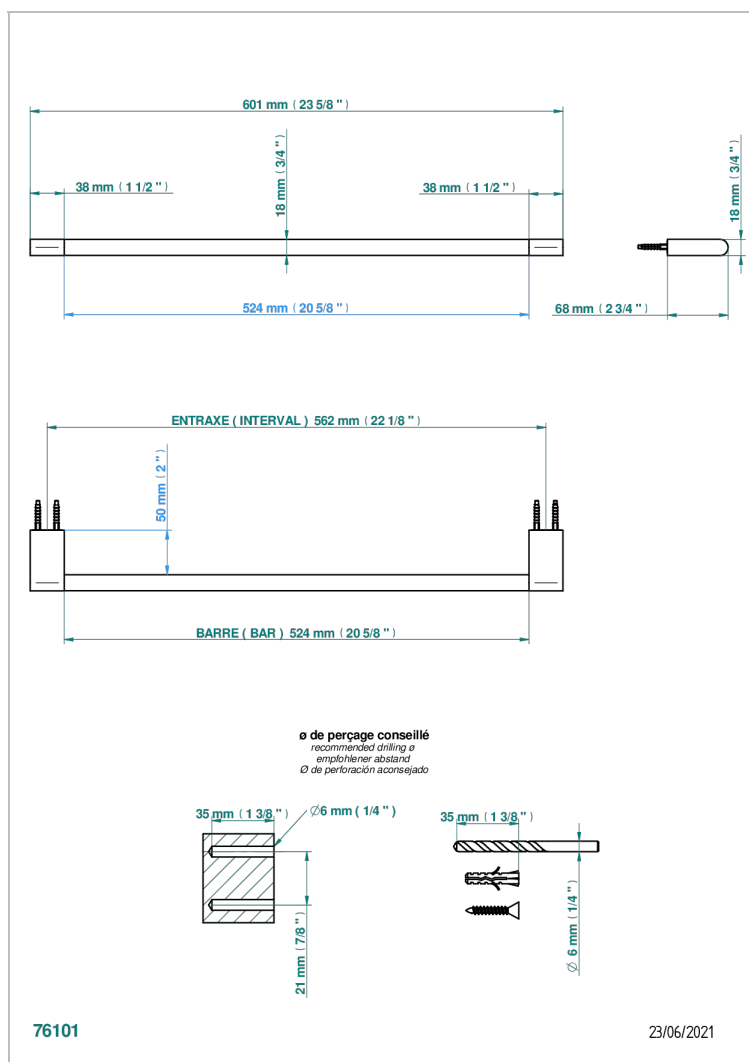

ICON-X INCRUSTACION METALICA CON MANETAS

U7K-514/60

Toallero lg 600 mm

CARACTERÍSTICAS

- Icon-x incrustación metálica con manetas
- Toallero lg 600 mm

ACABADOS DISPONIBLES

Cerámica negra mate - D30
Cromo - A02
Cromo mate - C02
Dorado - F01
Dorado mate - F07
Dorado pálido - F30