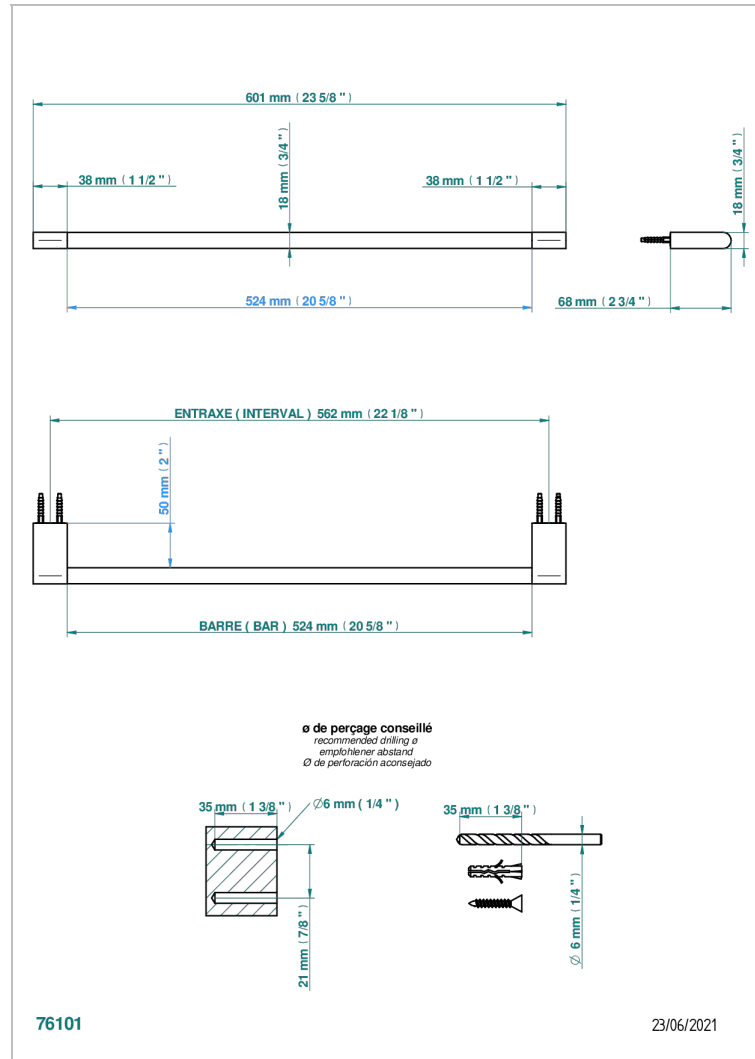

ICON-X METALLEINLAGE MIT HEBEL

U7K-514/60

Handtuchstange Länge 600 mm

THG[®]
PARIS

EIGENSCHAFTEN

- Icon-x metalleinlage mit hebel
- Handtuchstange Länge 600 mm

VERFÜGBARE OBERFLÄCHEN

Altnickel - H28
Blassgold - F30
Blassgold matt unlackiert - F31
Chrom - A02
Chrom matt - C02
Gold - F01